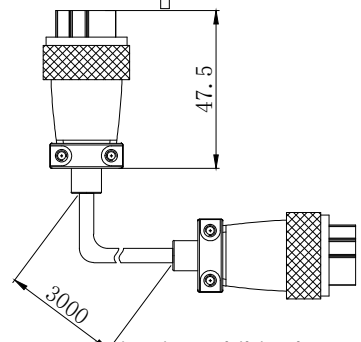

LTS-3COHL300

		产品型号	LTS-3COHL300
		LED发光色	R(红)/W(白)
单位	mm (毫米)	输入电压	DC 24V(max)
比例	1:1	消耗功率	/
版本	NO 2.0	电缆极性	1:+、2:-、3:FAN+、4:FAN-

Copyright 2011~2024 LOTS. All rights reserved. Reproduction or photocopy without permission is prohibited.