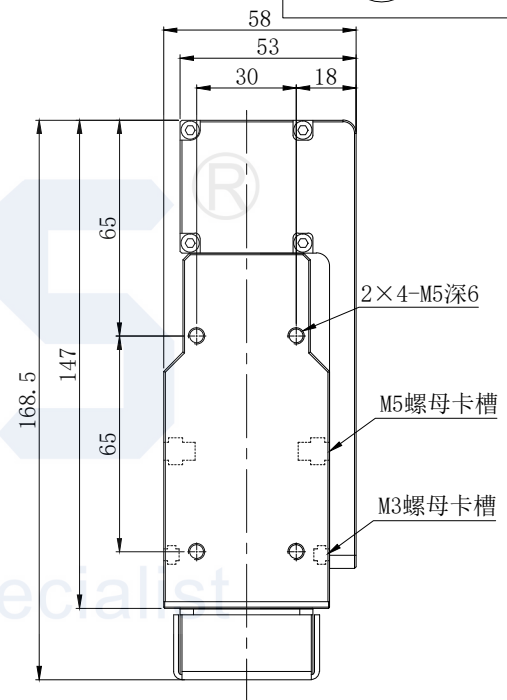

LTS-3COHL300

		产品型号	LTS-3COHL300
		LED发光色	R(红)/W(白)
单位	mm (毫米)	输入电压	DC 24V(max)
比例	1:1	消耗功率	/
版本	NO 2.0	电缆极性	1:+、2:-、3:FAN+、4:FAN-

Copyright 2011~2024 LOTS. All rights reserved. Reproduction or photocopy without permission is prohibited.