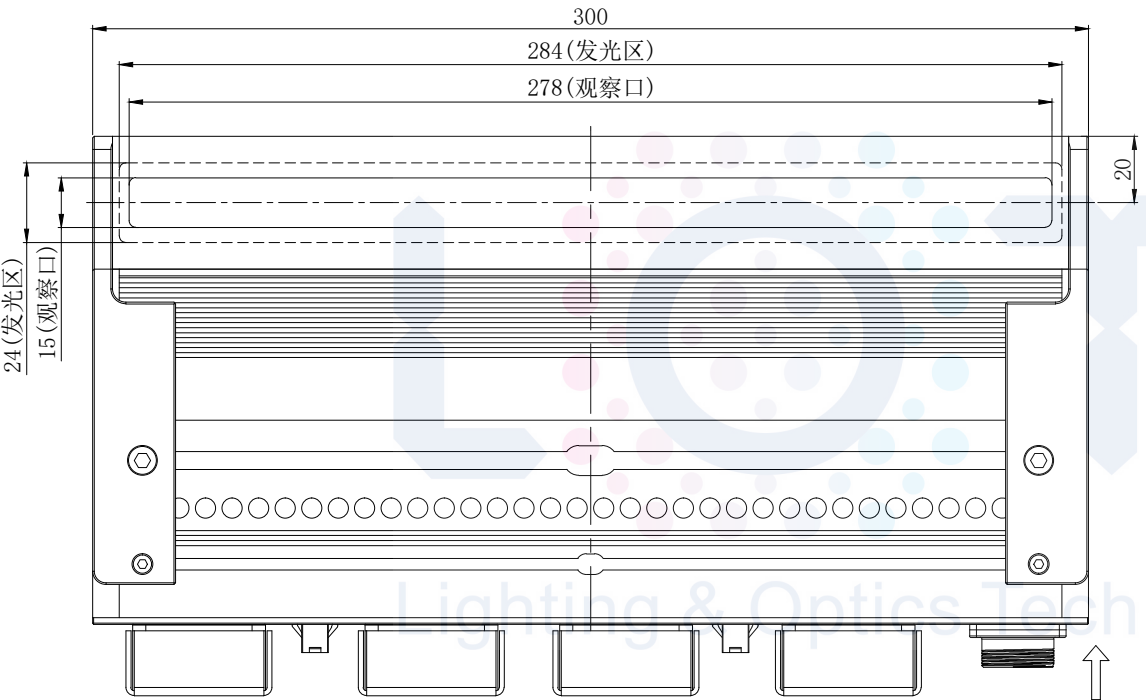

LTS-3COHL300

		产品型号	LTS-3COHL300
		LED发光色	R(红)/W(白)
单位	mm (毫米)	输入电压	DC 24V(max)
比例	1:1	消耗功率	/
版本	NO 2.0	电缆极性	1:+、2:-、3:FAN+、4:FAN-

Copyright 2011~2024 LOTS. All rights reserved. Reproduction or photocopy without permission is prohibited.