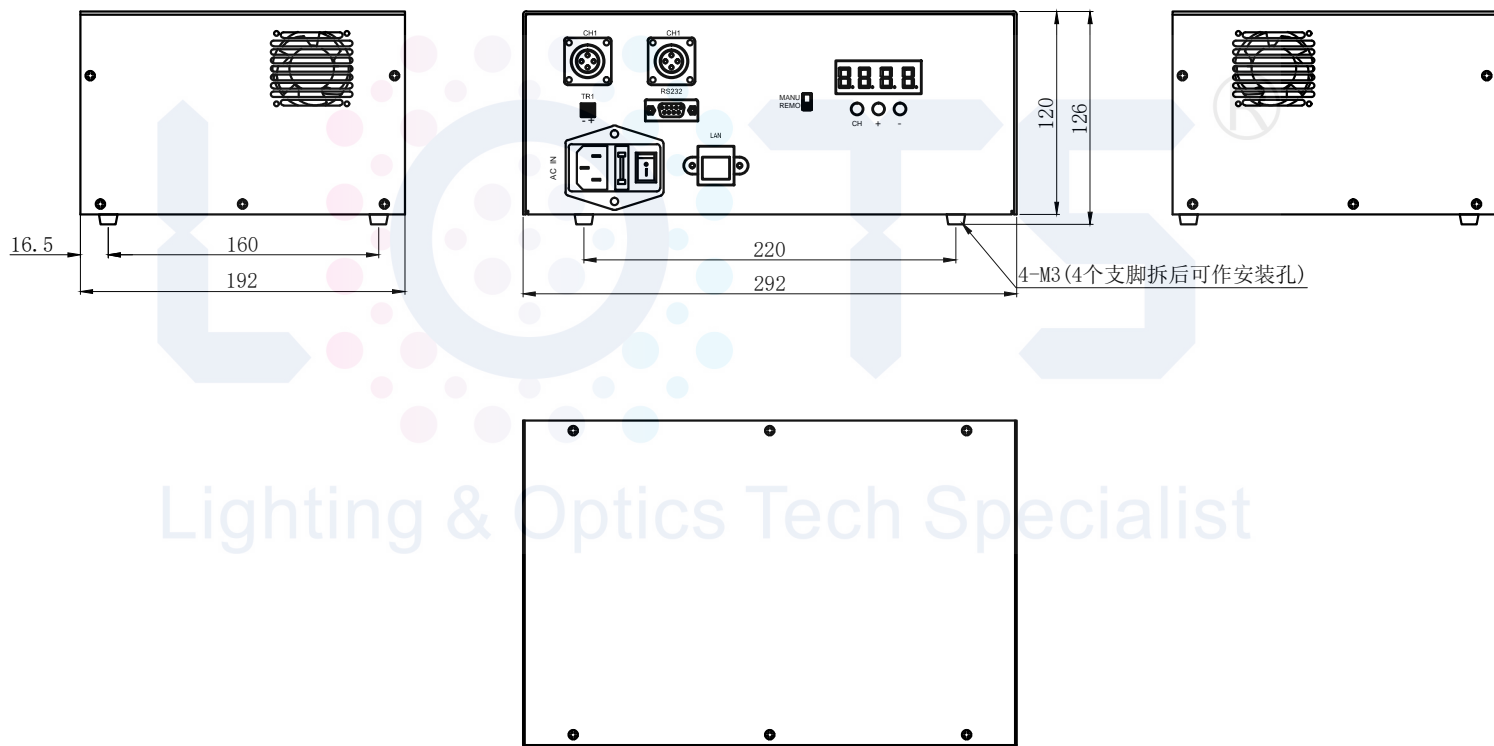

# LTS-3DPA48750-1S

		产品型号	LTS-3DPA48750-1S
		驱动方式	恒流型
单位	mm (毫米)	调节级别	256级
比例	1:1	消耗功率	AC100~240V 50~60Hz
版本	NO 1.0		
具备通讯，触发功能			

Lighting & Optics Tech Specialist