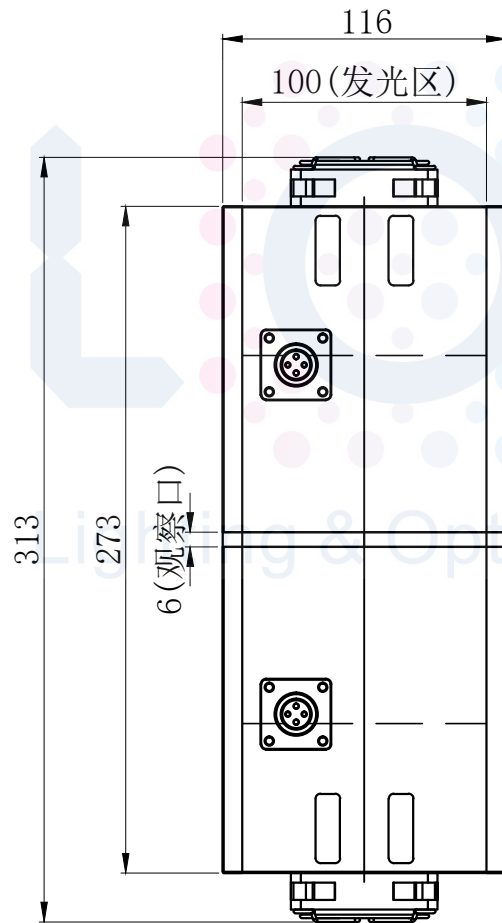

LTS-3LINM100

产品型号		LTS-3LINM100	
LED发光色		R(红)/W(白)	
单位	mm(毫米)	输入电压	DC 24V(max)
比例	1:1	消耗功率	/
版本	NO 1.0	电缆极性	1:+, 2:-, 3:FAN+, 4:FAN-