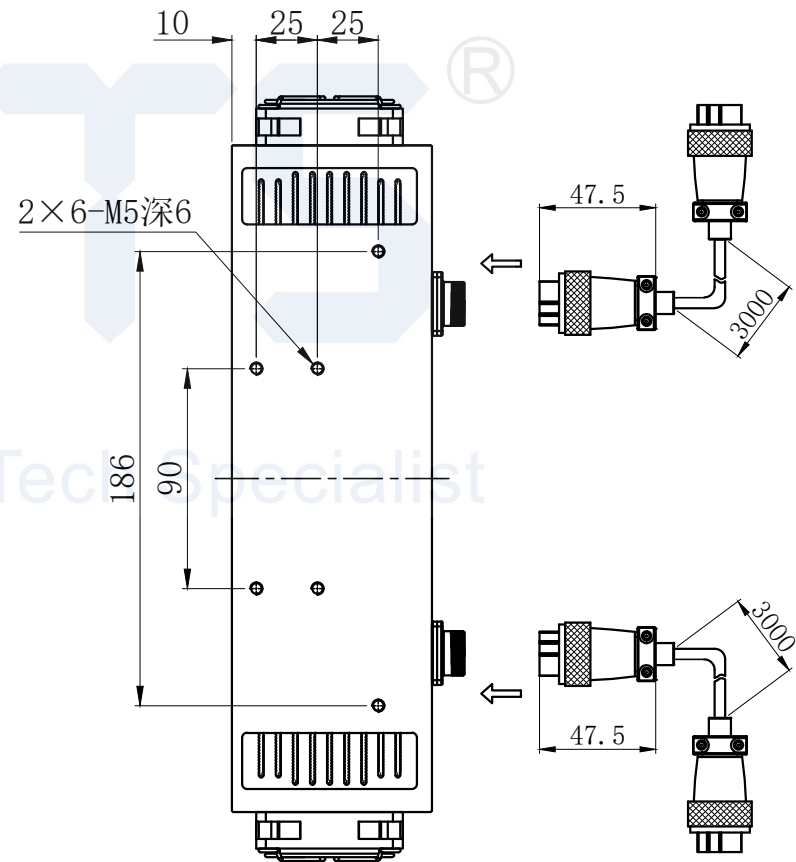

LTS-3LINM100

产品型号		LTS-3LINM100	
LED发光色		R(红)/W(白)	
单位	mm(毫米)	输入电压	DC 24V(max)
比例	1:1	消耗功率	/
版本	NO 1.0	电缆极性	1:+, 2:-, 3:FAN+, 4:FAN-