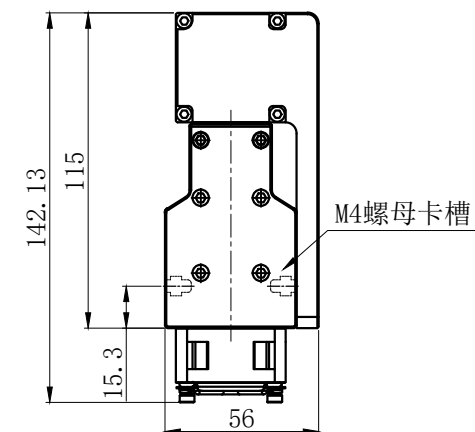

# LTS-4COHL500

|    |  |         |        |                          |
|----|--|---------|--------|--------------------------|
| 单位 |  | mm (毫米) | 产品型号   | LTS-4COHL500             |
| 比例 |  | 1:1     | LED发光色 | R(红)/W(白)                |
| 版本 |  | NO 1.0  | 输入电压   | DC 24V(max)              |
|    |  |         | 消耗功率   | /                        |
|    |  |         | 电缆极性   | 1:+, 2:-, 3:FAN+, 4:FAN- |

注:四周有M4的螺母卡槽用于安装。