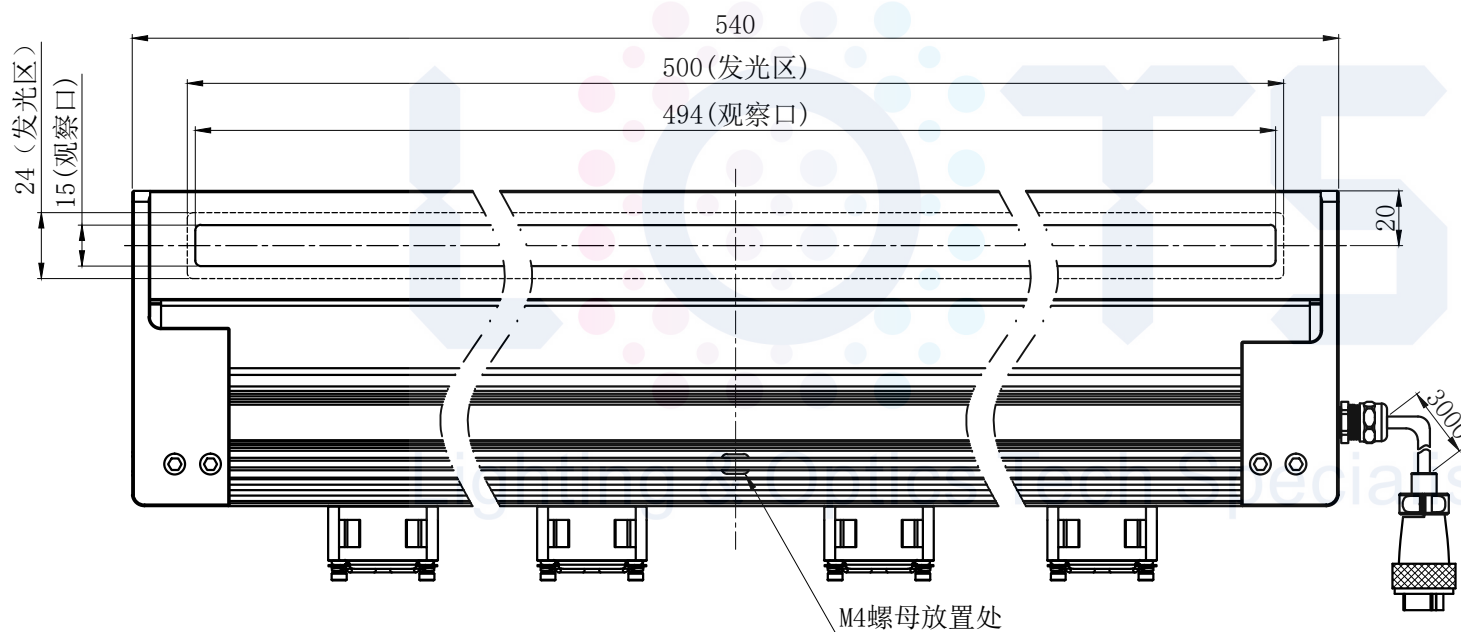

# LTS-4COHL500

|    |  |         |        |                          |
|----|--|---------|--------|--------------------------|
| 单位 |  | mm (毫米) | 产品型号   | LTS-4COHL500             |
| 比例 |  | 1:1     | LED发光色 | R(红)/W(白)                |
| 版本 |  | NO 1.0  | 输入电压   | DC 24V(max)              |
|    |  |         | 消耗功率   | /                        |
|    |  |         | 电缆极性   | 1:+, 2:-, 3:FAN+, 4:FAN- |

注:四周有M4的螺母卡槽用于安装。