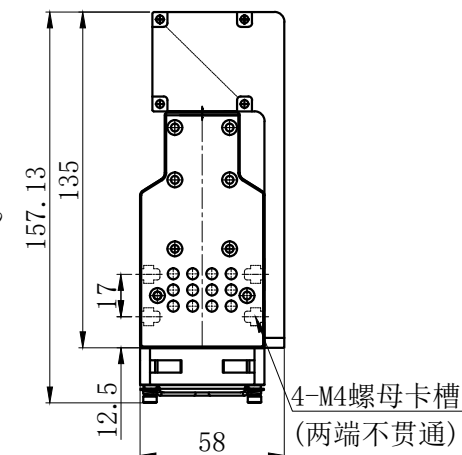

# LTS-4COSL1000

		产品型号	LTS-4COSL1000
		LED发光色	R(红)/W(白)
单位	mm (毫米)	输入电压	DC 24V(max)
比例	1:1	消耗功率	/
版本	NO 1.0	电缆极性	1:+、2:-、3:FAN+、4:FAN-

注:四周有M4螺母卡槽用于安装。