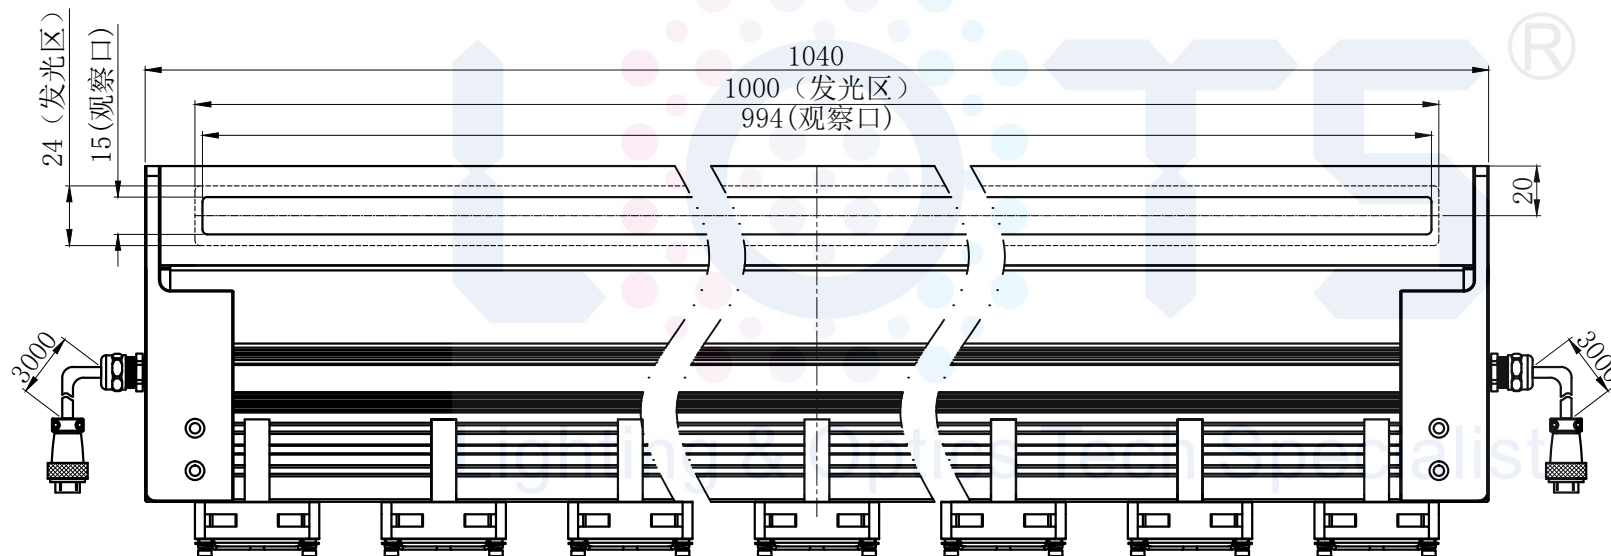

# LTS-4COSL1000

		产品型号	LTS-4COSL1000
		LED发光色	R(红)/W(白)
单位	mm (毫米)	输入电压	DC 24V(max)
比例	1:1	消耗功率	/
版本	NO 1.0	电缆极性	1:+、2:-、3:FAN+、4:FAN-

注:四周有M4螺母卡槽用于安装。