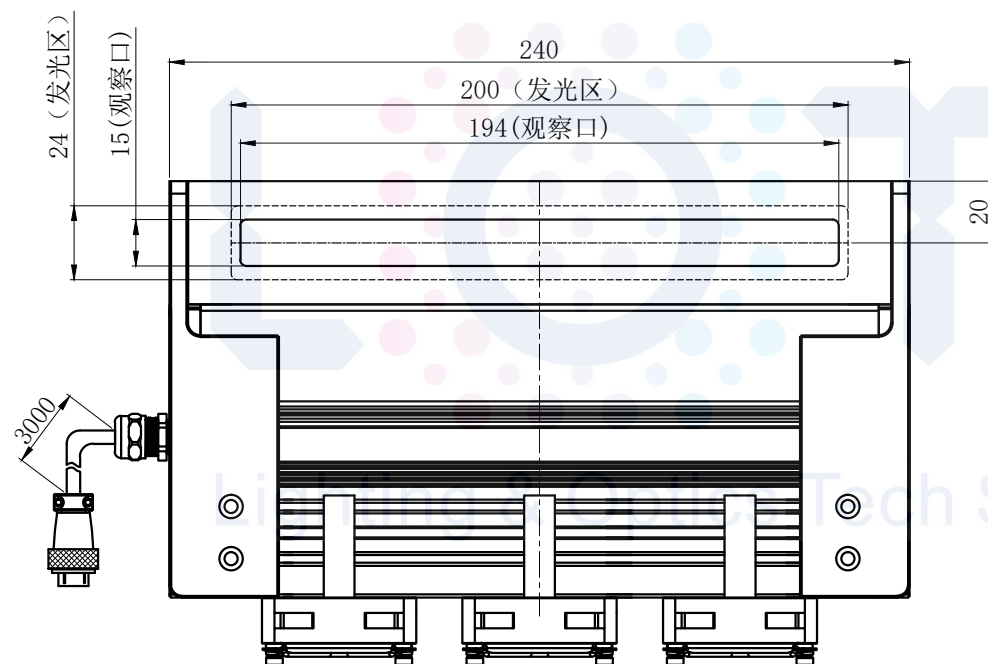

# LTS-4COSL200

|    |         |        |                       |
|----|---------|--------|-----------------------|
|    |         | 产品型号   | LTS-4COSL200          |
|    |         | LED发光色 | R(红)/W(白)             |
| 单位 | mm (毫米) | 输入电压   | DC 24V(max)           |
| 比例 | 1:1     | 消耗功率   | /                     |
| 版本 | NO 1.0  | 电缆极性   | 1:+、2:-、3:FAN+、4:FAN- |

4-M4螺母卡槽  
(两端不贯通)

注:四周有M4螺母卡槽用于安装。