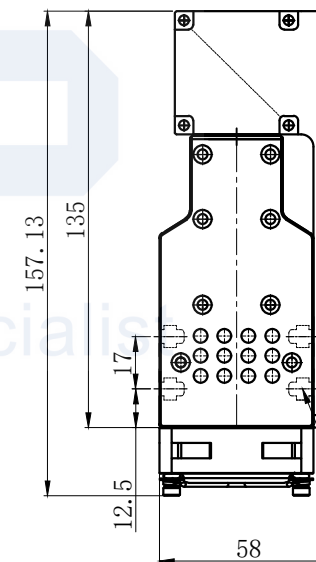

# LTS-4COSL200

|    |         |        |                       |
|----|---------|--------|-----------------------|
|    |         | 产品型号   | LTS-4COSL200          |
|    |         | LED发光色 | R(红)/W(白)             |
| 单位 | mm (毫米) | 输入电压   | DC 24V(max)           |
| 比例 | 1:1     | 消耗功率   | /                     |
| 版本 | NO 1.0  | 电缆极性   | 1:+、2:-、3:FAN+、4:FAN- |

4-M4螺母卡槽  
(两端不贯通)

注:四周有M4螺母卡槽用于安装。