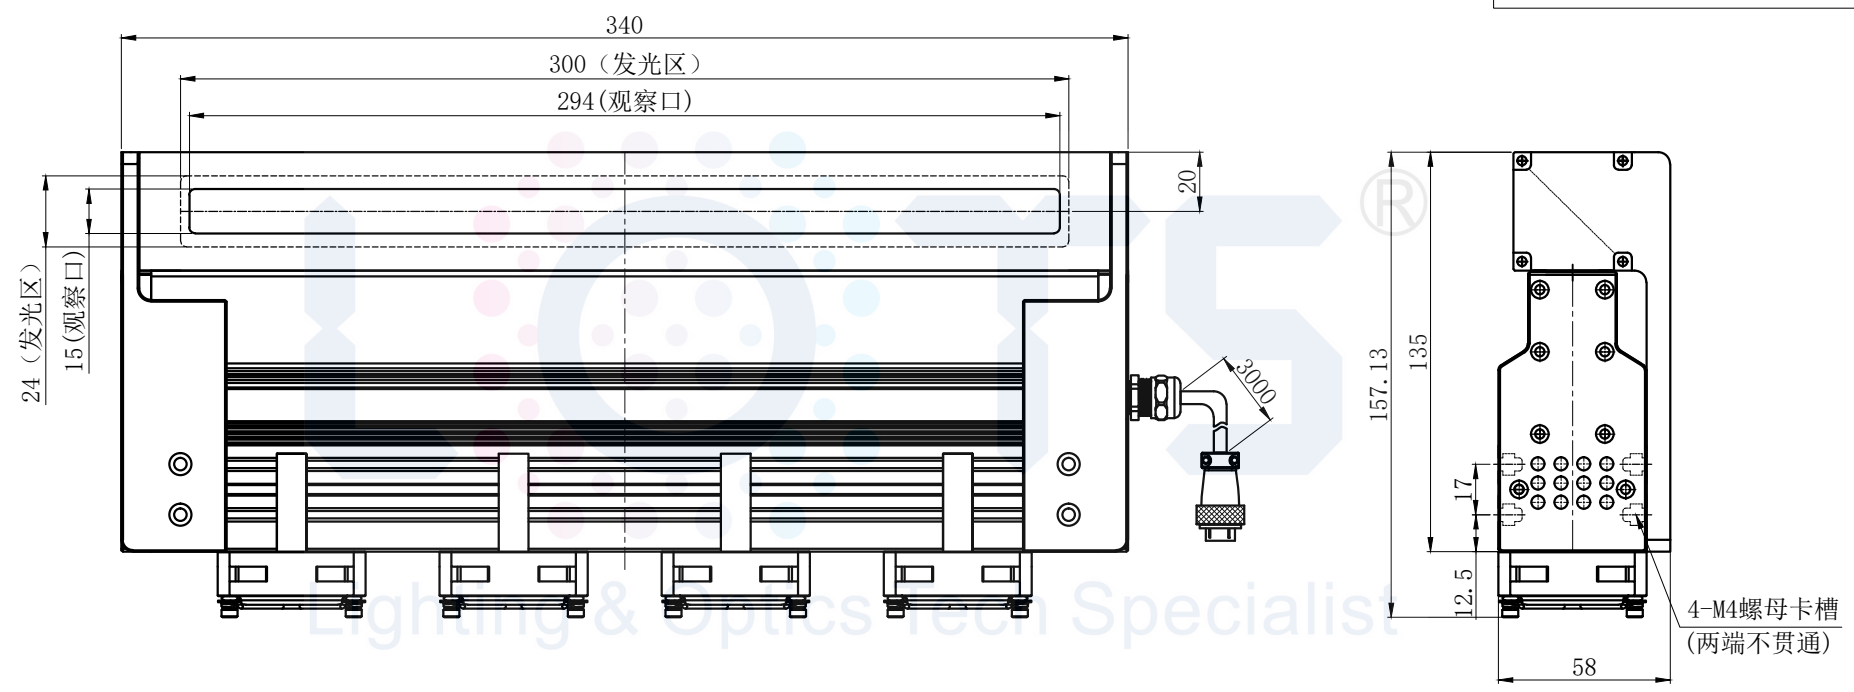

# LTS-4COSL300

产品型号		LTS-4COSL300	
LED发光色		R(红)/W(白)	
单位	mm (毫米)	输入电压	DC 24V(max)
比例	1:1	消耗功率	/
版本	NO 1.0	电缆极性	1:+, 2:-, 3:FAN+, 4:FAN-

注：四周有M4螺母卡槽用于安装。