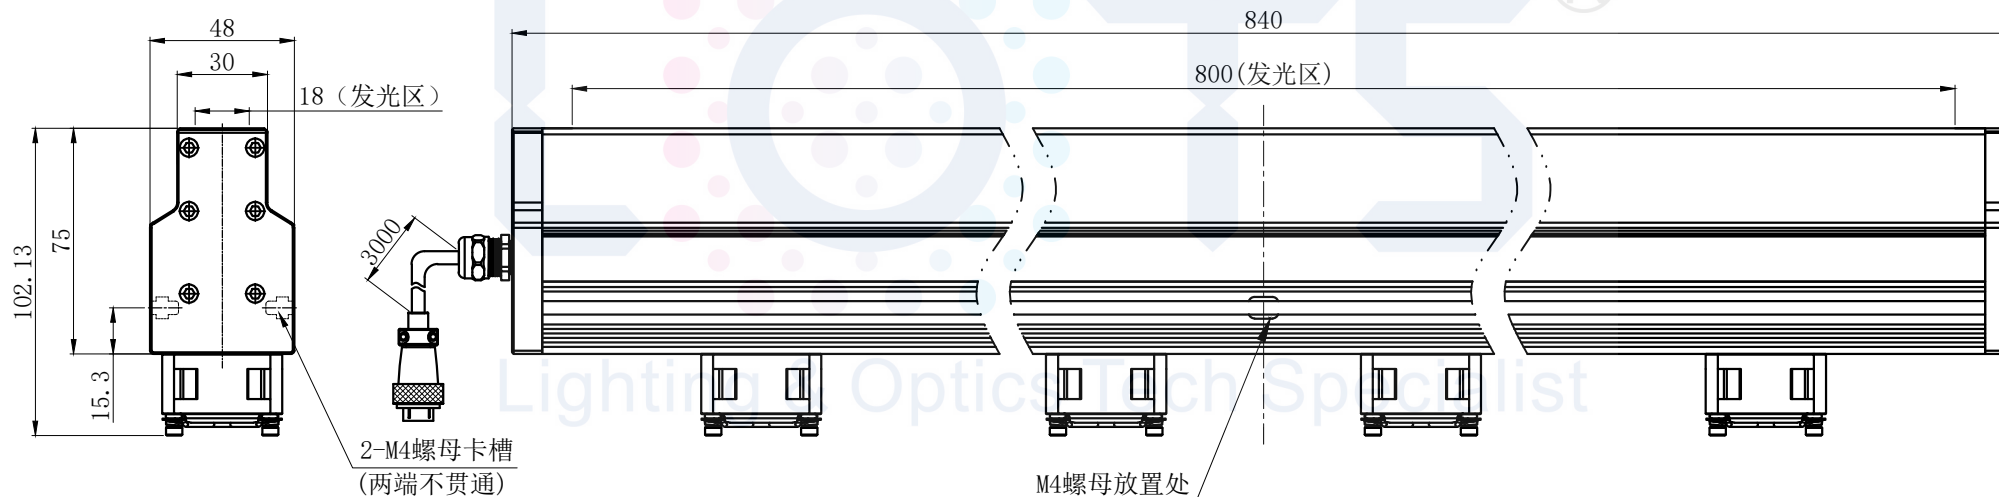

# LTS-4LINS800

产品型号		LTS-4LINS800	
LED发光色		R(红)/W(白)	
单位	mm (毫米)	输入电压	DC 24V(max)
比例	1:1	消耗功率	/
版本	NO 2.0	电缆极性	1:+、2:-、3:FAN+、4:FAN-

注：四周有M4的螺母卡槽用于安装。