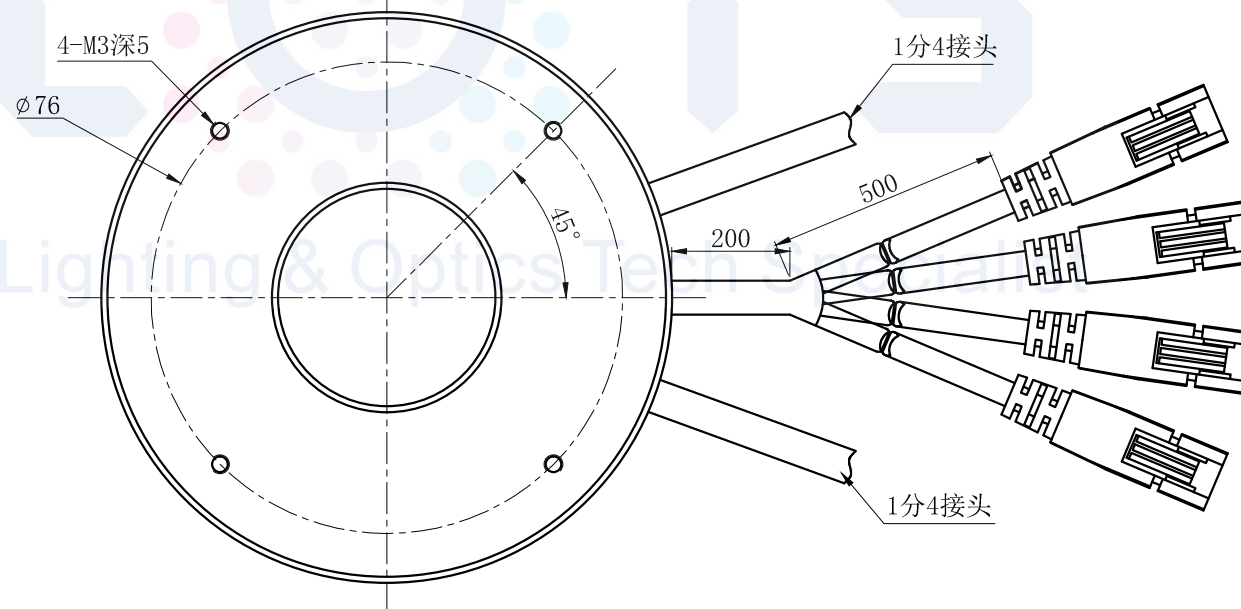

LTS-A0I92

产品型号		LTS-A0I92	
LED发光色		R(红)/G(绿)/B(蓝)	
单位	mm (毫米)	输入电压	DC 24V(max)
比例	1:1	消耗功率	/
版本	NO 1.1	电缆极性	1:+、2:NC、3:-

共12根线

Lighting & Optics Tech Specialist