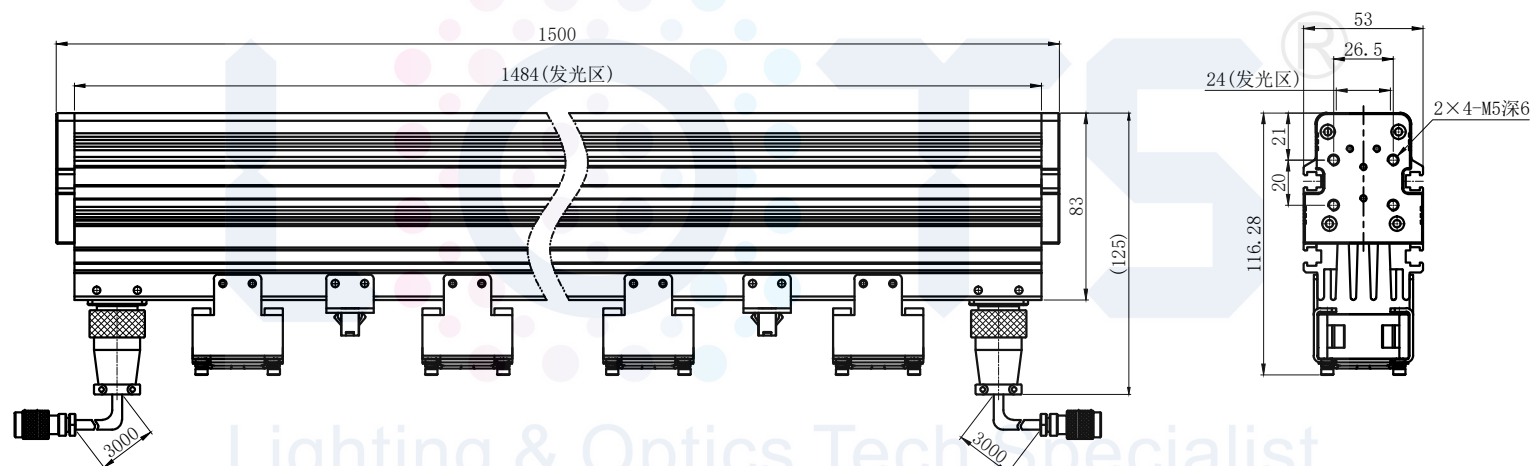

LTS-2LINS1500

产品型号	LTS-2LINS1500
LED发光色	W(白)
输入电压	DC 48V(max)
消耗功率	/
电缆极性	1:LED+, 2:LED-, 3:FAN+, 4:FAN-

Lighting & Optics Tech Specialist