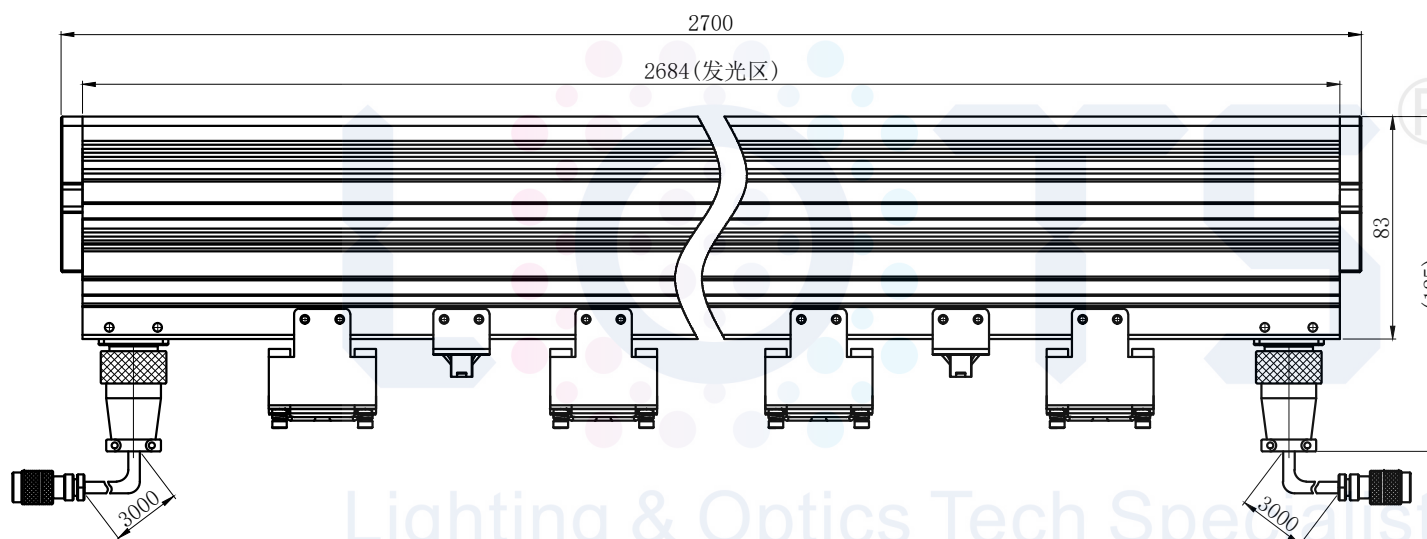

LTS-2LINS2700

| | |
|--------|--------------------------------|
| 产品型号 | LTS-2LINS2700 |
| LED发光色 | W(白) |
| 输入电压 | DC 48V(max) |
| 消耗功率 | / |
| 电缆极性 | 1:LED+, 2:LED-, 3:FAN+, 4:FAN- |

Lighting & Optics Tech Specialist