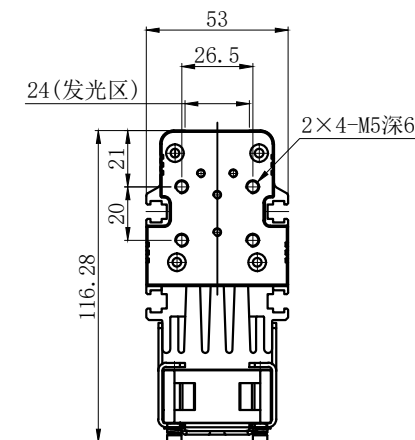

LTS-2LINS2700

| | |
|--------|--------------------------------|
| 产品型号 | LTS-2LINS2700 |
| LED发光色 | W(白) |
| 输入电压 | DC 48V(max) |
| 消耗功率 | / |
| 电缆极性 | 1:LED+, 2:LED-, 3:FAN+, 4:FAN- |

Lighting & Optics Tech Specialist