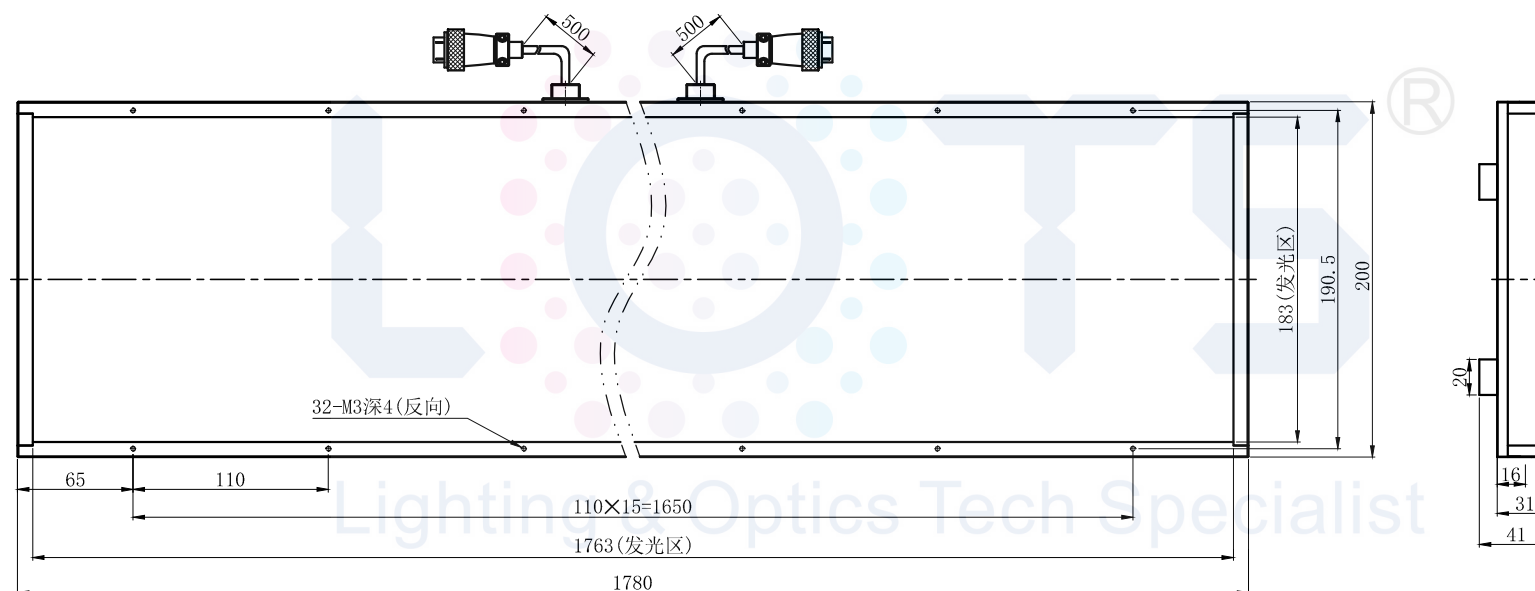

# LTS-3FT1763183

产品型号		LTS-3FT1763183	
LED发光色		R(红)/W(白)	
单位	mm (毫米)	输入电压	DC 24V(max)
比例	1:1	消耗功率	/
版本	NO 1.1	电缆极性	1:+、2:-、3:NC、4:NC

注：四个侧面均有一个狭槽用于放置20型滑块螺母。