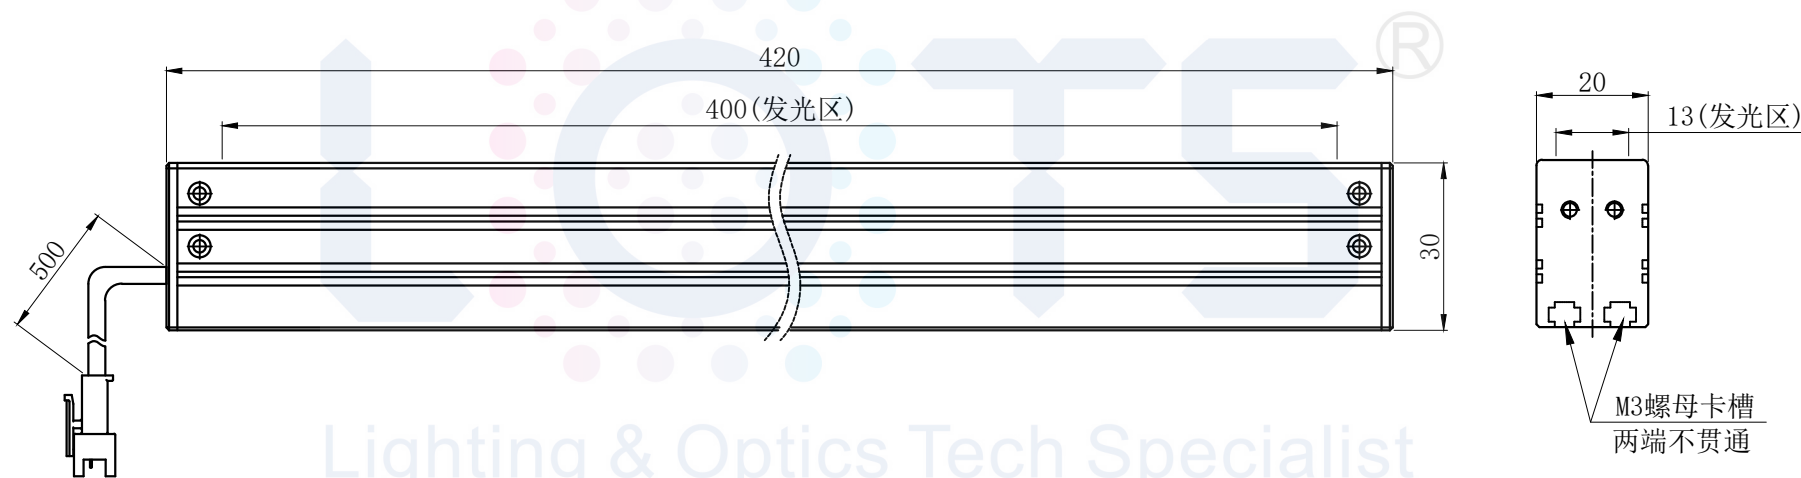

LTS-3LINR420

产品型号	LTS-3LINR420
LED发光色	R(红)/W(白)
输入电压	DC 24V(max)
消耗功率	/
电缆极性	1:+、2:NC、3:-

Lighting & Optics Tech Specialist