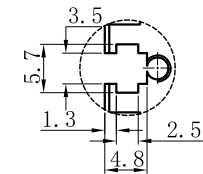

# LTS-4BR180030

产品型号	LTS-4BR180030
LED发光色	R(红)/W(白)
输入电压	DC 24V(max)
消耗功率	51.9W(R)/86.4W(W)
电缆极性	1:+、2:NC、3:-

Lighting & Optics Tech Specialist

视图A

注：共有五个狭槽用于放置M3螺母。