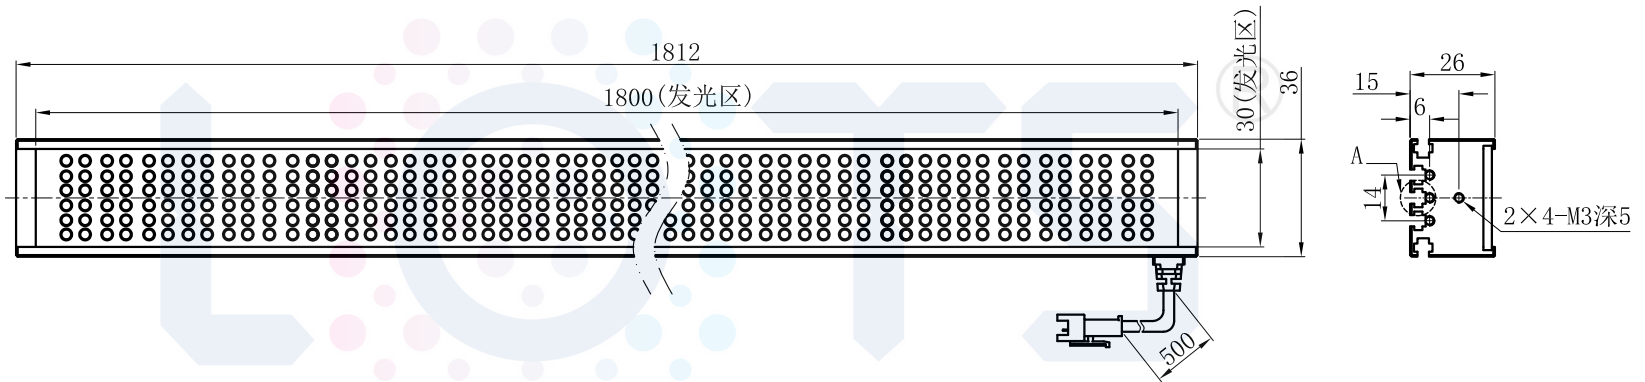

# LTS-4BR180030

产品型号	LTS-4BR180030
LED发光色	R(红)/W(白)
输入电压	DC 24V(max)
消耗功率	51.9W(R)/86.4W(W)
电缆极性	1:+、2:NC、3:-

Lighting & Optics Tech Specialist

视图A

注：共有五个狭槽用于放置M3螺母。