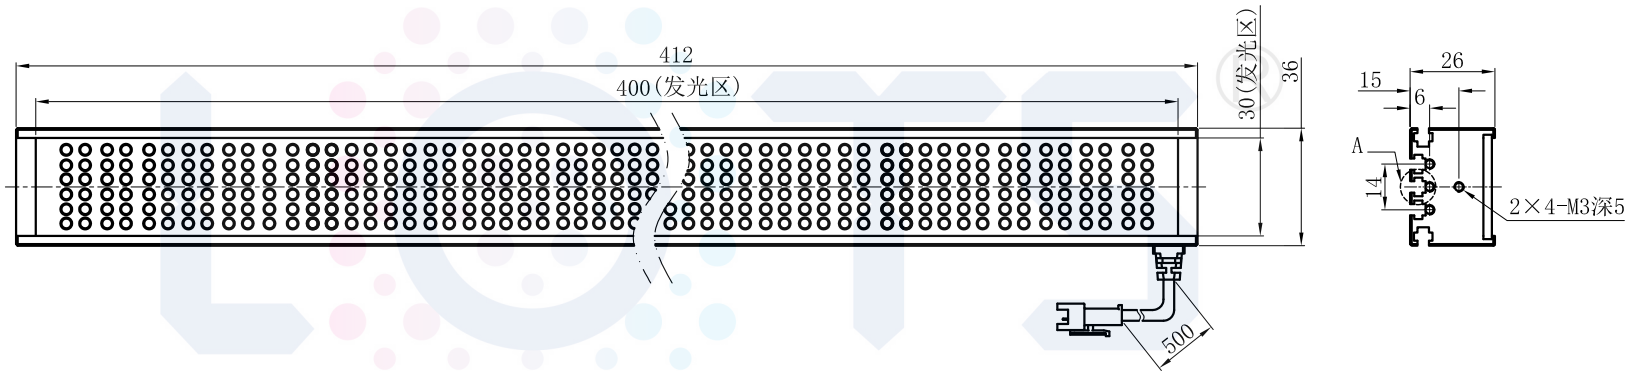

LTS-4BR40030

| | |
|--------|----------------------|
| 产品型号 | LTS-4BR40030 |
| LED发光色 | R(红)/W(白) |
| 输入电压 | DC 24V(max) |
| 消耗功率 | 14.976W(R)/24.96W(W) |
| 电缆极性 | 1:+、2:NC、3:- |

视图A

注：共有五个狭槽用于放置M3螺母。