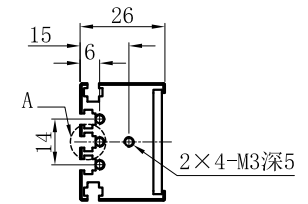

LTS-4BR40030

| | |
|--------|----------------------|
| 产品型号 | LTS-4BR40030 |
| LED发光色 | R(红)/W(白) |
| 输入电压 | DC 24V(max) |
| 消耗功率 | 14.976W(R)/24.96W(W) |
| 电缆极性 | 1:+、2:NC、3:- |

视图A

注：共有五个狭槽用于放置M3螺母。