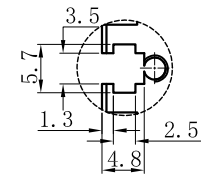

LTS-4BR40030

| | |
|--------|----------------------|
| 产品型号 | LTS-4BR40030 |
| LED发光色 | R(红)/W(白) |
| 输入电压 | DC 24V(max) |
| 消耗功率 | 14.976W(R)/24.96W(W) |
| 电缆极性 | 1:+、2:NC、3:- |

视图A

注：共有五个狭槽用于放置M3螺母。