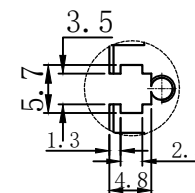

LTS-4BRH30030

产品型号	LTS-4BRH30030
LED发光色	白(W)/红(R)
输入电压	DC 24V(max)
消耗功率	9.6W(W)/9.6W(R)
电缆极性	1:+、2:NC、3:-

视图A

注：共有两个狭槽用于放置M3螺母。

Lighting & Optics Tech Specialist