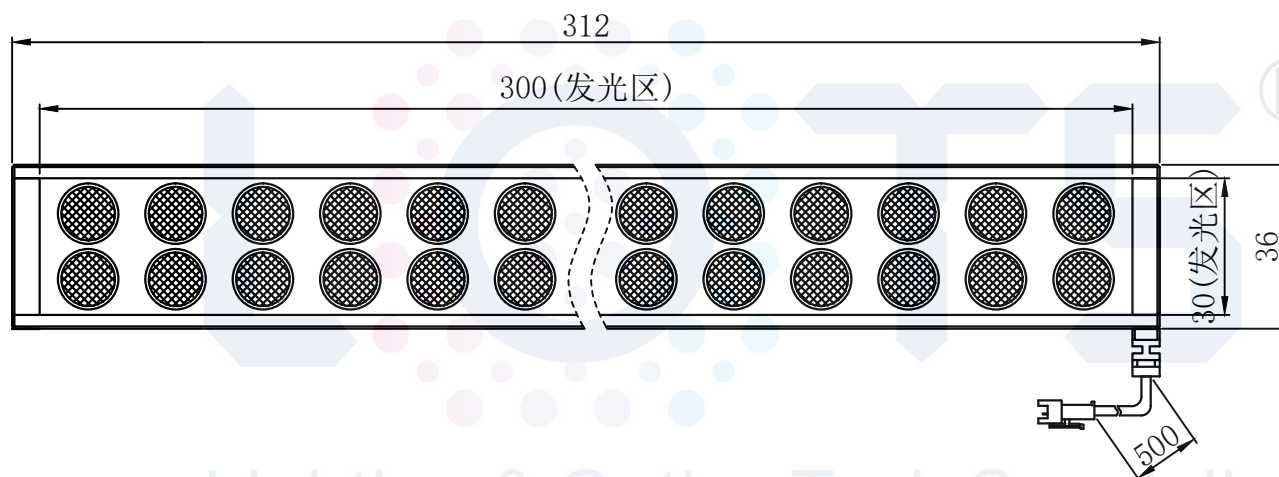

LTS-4BRH30030

产品型号	LTS-4BRH30030
LED发光色	白(W)/红(R)
输入电压	DC 24V(max)
消耗功率	9.6W(W)/9.6W(R)
电缆极性	1:+、2:NC、3:-

视图A

注：共有两个狭槽用于放置M3螺母。

Lighting & Optics Tech Specialist