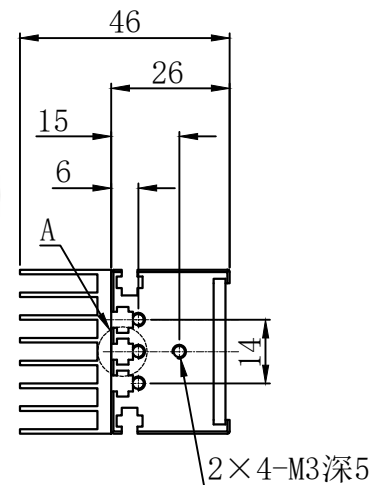

LTS-4BRH30030

产品型号	LTS-4BRH30030
LED发光色	白(W)/红(R)
输入电压	DC 24V(max)
消耗功率	9.6W(W)/9.6W(R)
电缆极性	1:+、2:NC、3:-

视图A

注：共有两个狭槽用于放置M3螺母。

Lighting & Optics Tech Specialist