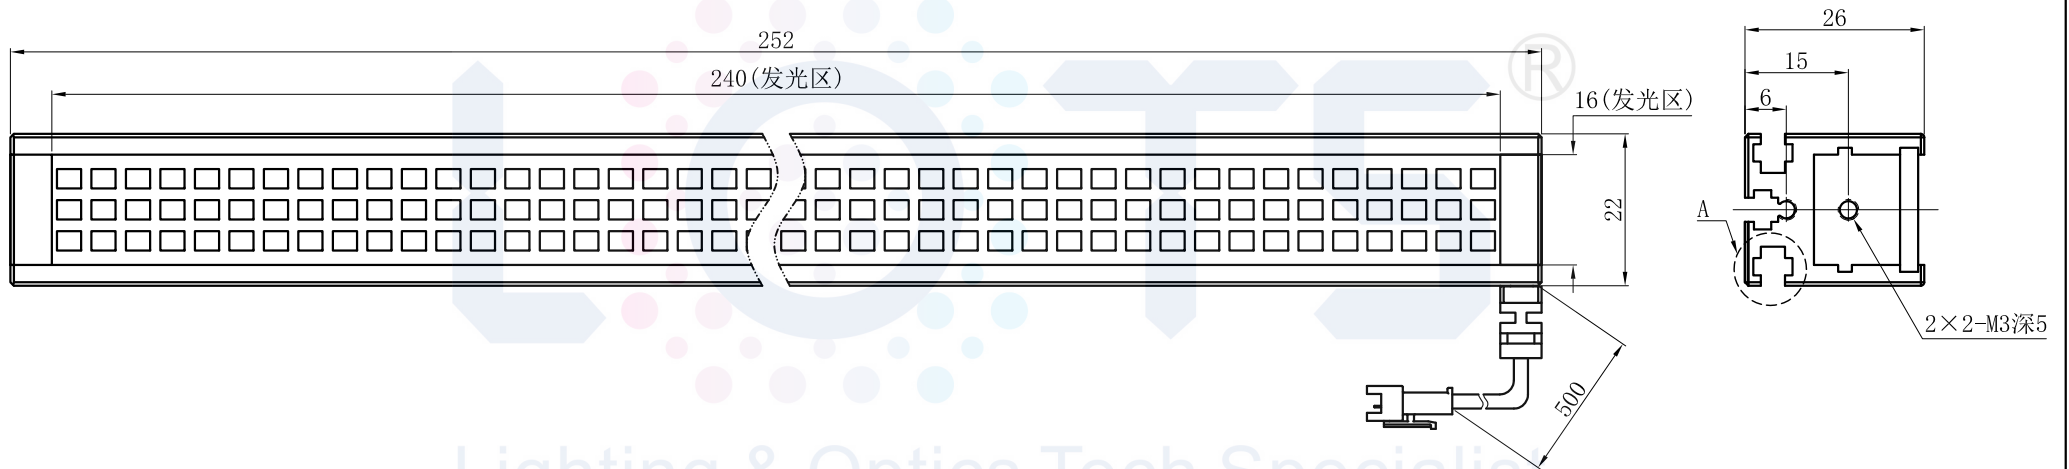

LTS-4BRS24016

产品型号	LTS-4BRS24016
LED发光色	R(红)/W(白)
输入电压	DC 24V(max)
消耗功率	4.992W(R)/7.488W(W)
电缆极性	1:+、2:NC、3:-

视图A
比例2:1

注：共有三个狭槽
用于放置M3螺母。