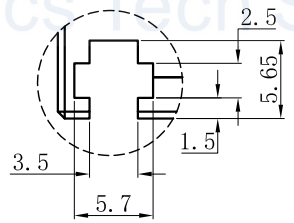

LTS-4BRS24016

产品型号	LTS-4BRS24016
LED发光色	R(红)/W(白)
输入电压	DC 24V(max)
消耗功率	4.992W(R)/7.488W(W)
电缆极性	1:+、2:NC、3:-

视图A
比例2:1

注：共有三个狭槽
用于放置M3螺母。