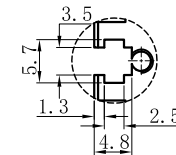

LTS-4BRS27530

产品型号	LTS-4BRS27530
LED发光色	R(红)/W(白)
输入电压	DC 24V(max)
消耗功率	10.296W(R)/10.296W(W)
电缆极性	1:+、2:NC、3:-

Lighting & Optics Tech Specialist

视图A

注：共有五个狭槽用于放置M3螺母。