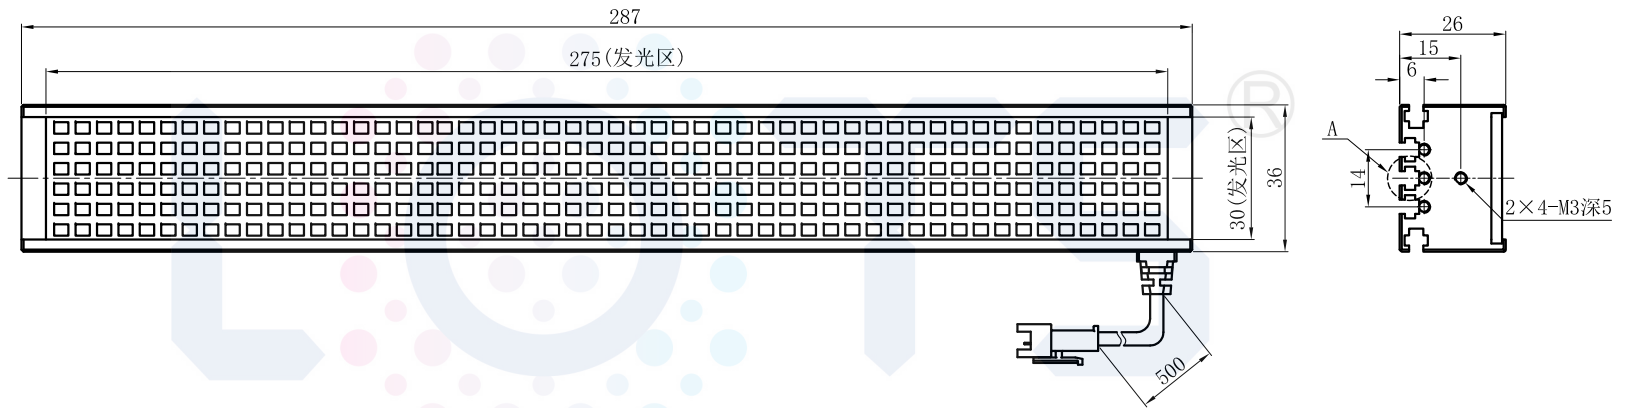

LTS-4BRS27530

产品型号	LTS-4BRS27530
LED发光色	R(红)/W(白)
输入电压	DC 24V(max)
消耗功率	10.296W(R)/10.296W(W)
电缆极性	1:+、2:NC、3:-

Lighting & Optics Tech Specialist

视图A

注：共有五个狭槽用于放置M3螺母。