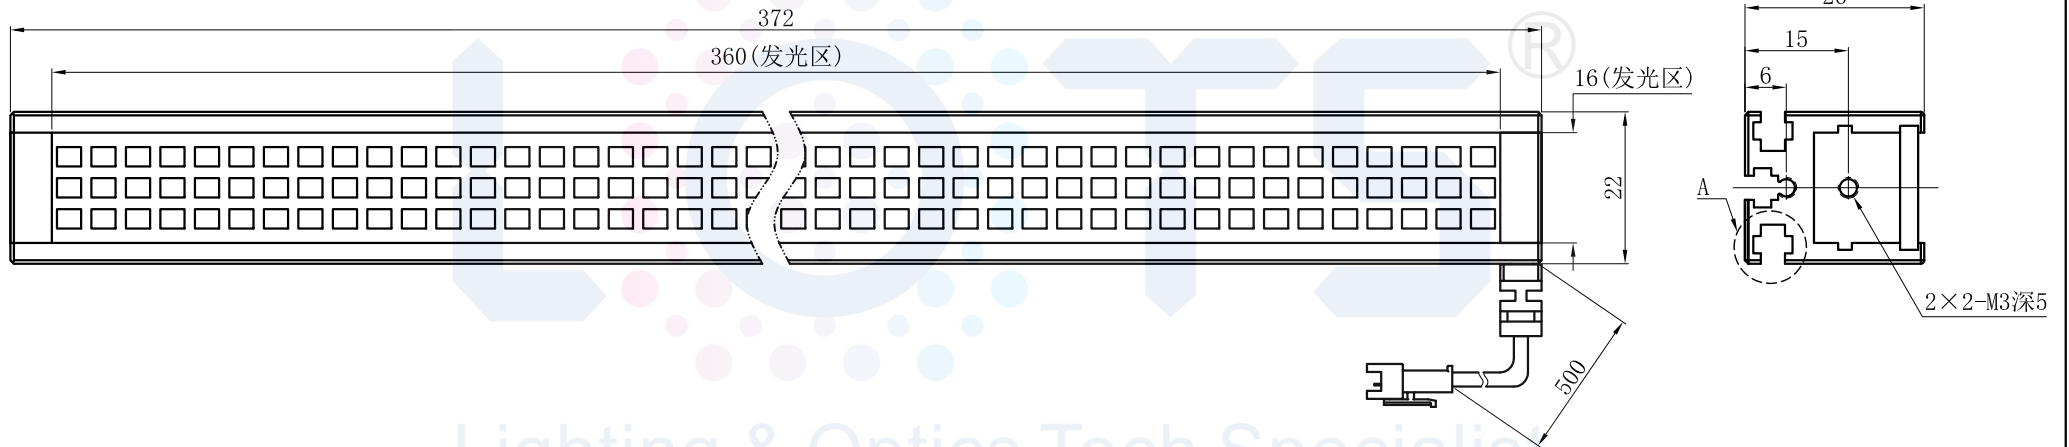

LTS-4BRS36016

产品型号	LTS-4BRS36016
LED发光色	R(红)/W(白)
输入电压	DC 24V(max)
消耗功率	7.488W(R)/11.232W(W)
电缆极性	1:+、2:NC、3:-

视图A
比例2:1

注：共有三个狭槽
用于放置M3螺母。