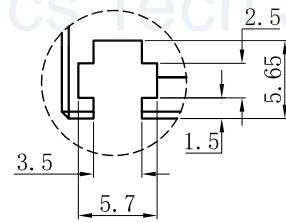

LTS-4BRS36016

产品型号	LTS-4BRS36016
LED发光色	R(红)/W(白)
输入电压	DC 24V(max)
消耗功率	7.488W(R)/11.232W(W)
电缆极性	1:+、2:NC、3:-

视图A
比例2:1

注：共有三个狭槽
用于放置M3螺母。