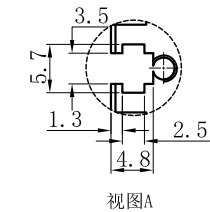

# LTS-4BRS47530

产品型号	LTS-4BRS47530
LED发光色	R(红)/W(白)
输入电压	DC 24V(max)
消耗功率	17.784W(R)/17.784W(W)
电缆极性	1:+、2:NC、3:-

注：共有五个狭槽用于放置M3螺母。