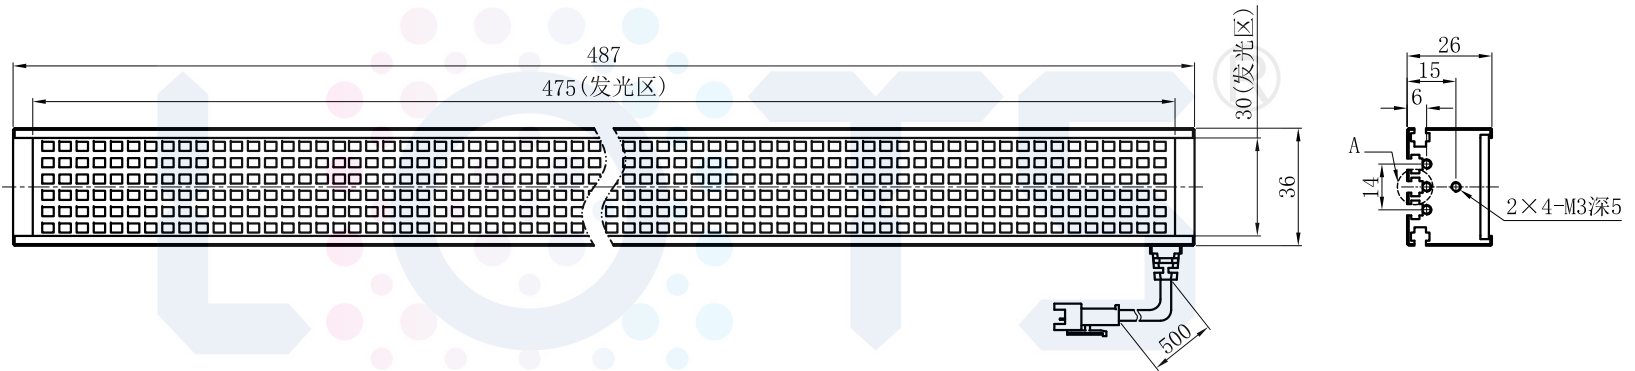

# LTS-4BRS47530

产品型号	LTS-4BRS47530
LED发光色	R(红)/W(白)
输入电压	DC 24V(max)
消耗功率	17.784W(R)/17.784W(W)
电缆极性	1:+、2:NC、3:-

注：共有五个狭槽用于放置M3螺母。