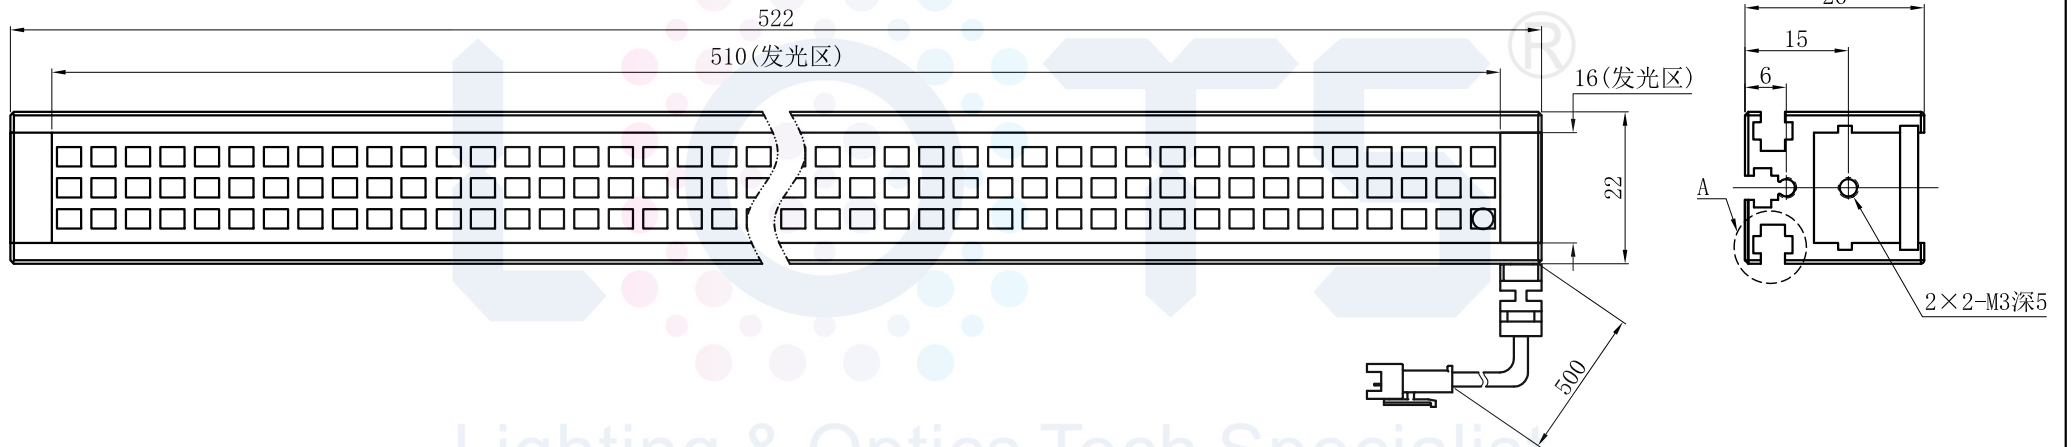

LTS-4BRS51016

产品型号	LTS-4BRS51016
LED发光色	R(红)/W(白)
输入电压	DC 24V(max)
消耗功率	10.608W(R)/15.912W(W)
电缆极性	1:+、2:NC、3:-

视图A
比例2:1

注：共有三个狭槽
用于放置M3螺母。