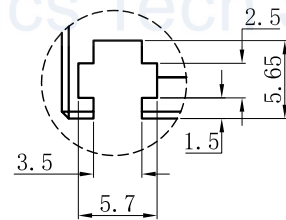

LTS-4BRS51016

产品型号	LTS-4BRS51016
LED发光色	R(红)/W(白)
输入电压	DC 24V(max)
消耗功率	10.608W(R)/15.912W(W)
电缆极性	1:+、2:NC、3:-

视图A
比例2:1

注：共有三个狭槽
用于放置M3螺母。