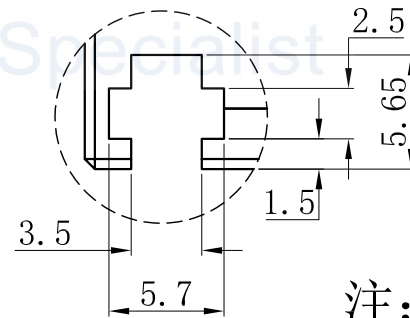

LTS-4BRS9016

产品型号	LTS-4BRS9016
LED发光色	R(红)/W(白)
输入电压	DC 24V(max)
消耗功率	1.872W(R)/2.808W(W)
电缆极性	1:+、2:NC、3:-

视图A
比例2:1

注：共有三个狭槽
用于放置M3螺母。