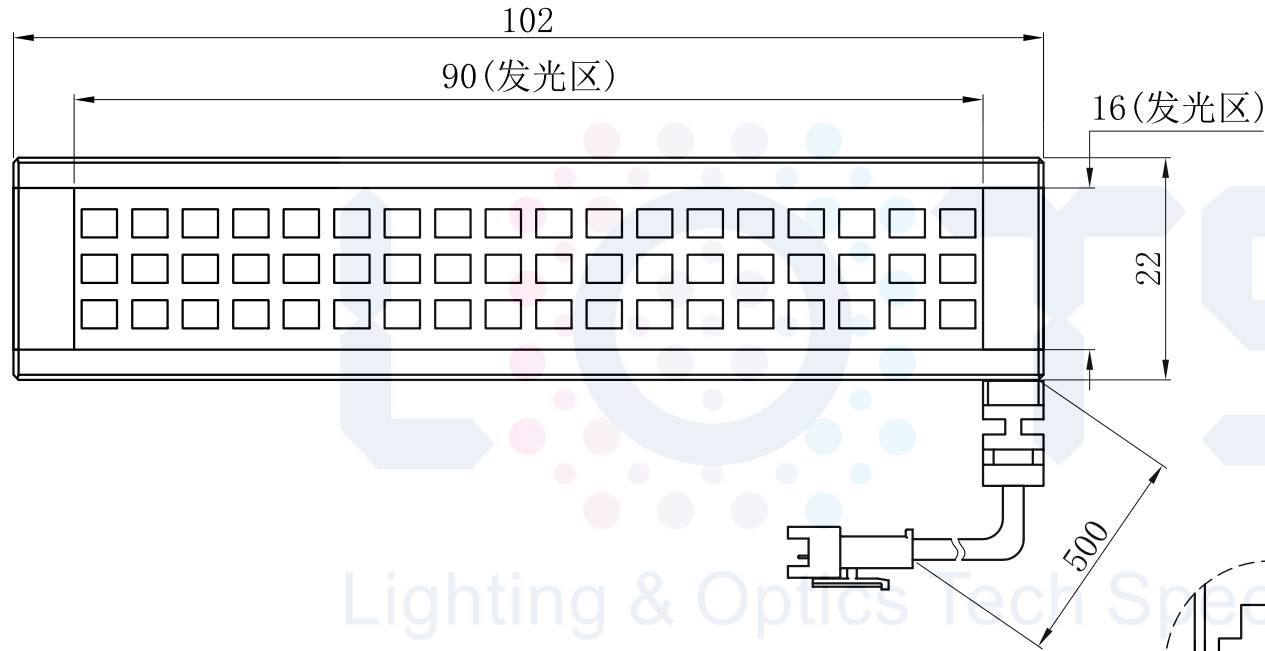

LTS-4BRS9016

产品型号	LTS-4BRS9016
LED发光色	R(红)/W(白)
输入电压	DC 24V(max)
消耗功率	1.872W(R)/2.808W(W)
电缆极性	1:+、2:NC、3:-

视图A
比例2:1

注：共有三个狭槽
用于放置M3螺母。