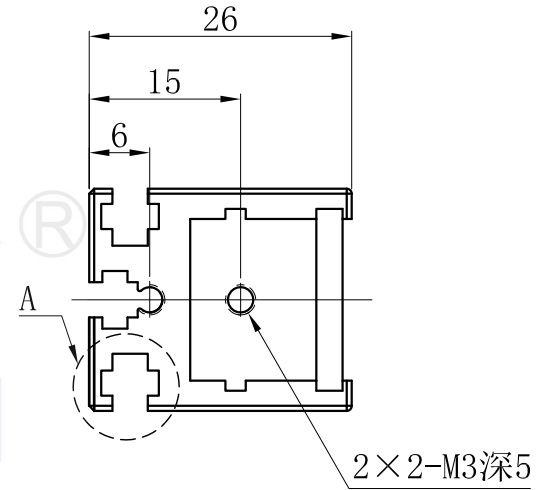

LTS-4BRS9016

产品型号	LTS-4BRS9016
LED发光色	R(红)/W(白)
输入电压	DC 24V(max)
消耗功率	1.872W(R)/2.808W(W)
电缆极性	1:+、2:NC、3:-

视图A
比例2:1

注：共有三个狭槽
用于放置M3螺母。