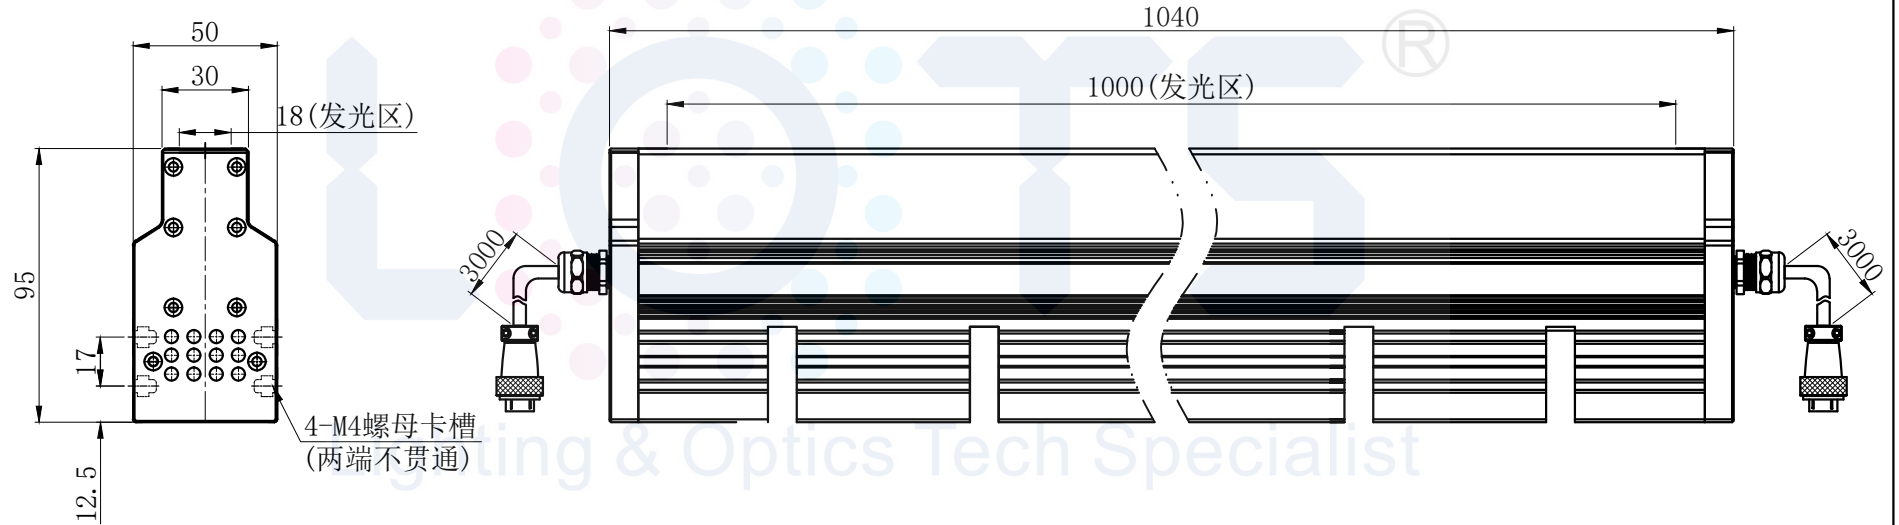

LTS-4LINV1000

		产品型号	LTS-4LINV1000
		LED发光色	R(红)/W(白)
单位	mm (毫米)	输入电压	DC 24V(max)
比例	1:1	消耗功率	/
版本	NO 2.0	电缆极性	1:+, 2:-, 3:NC, 4:NC

注：四周有M4螺母卡槽用于安装。