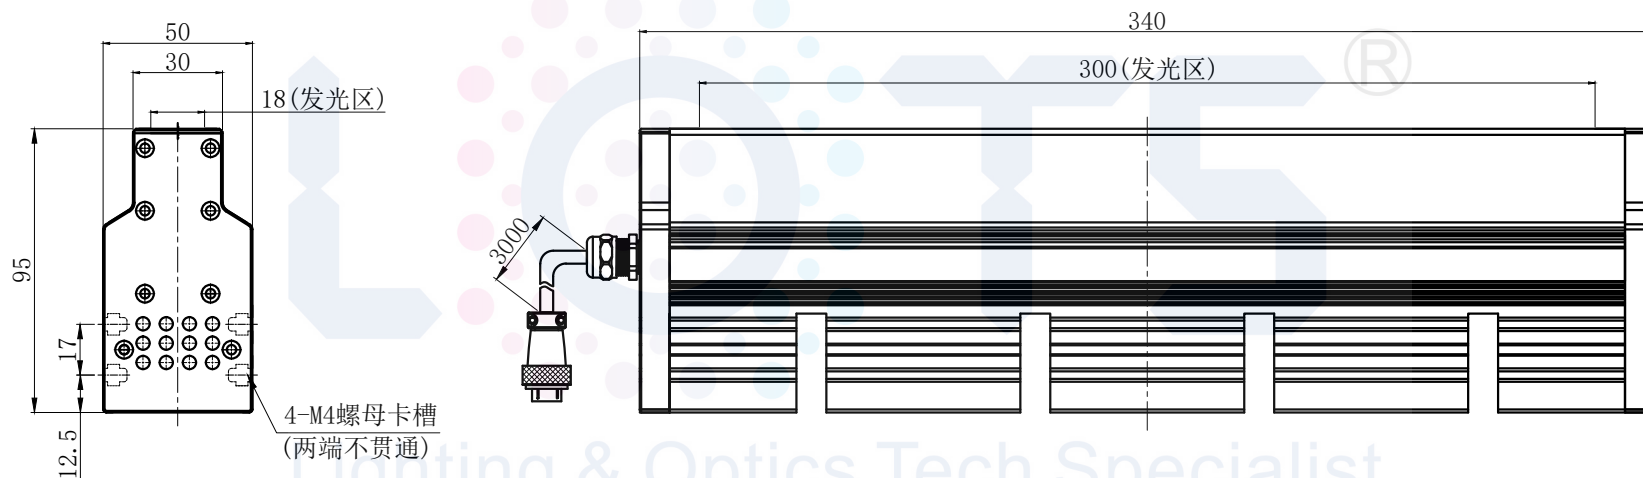

# LTS-4LINV300

产品型号		LTS-4LINV300	
LED发光色		R(红)/W(白)	
单位	mm(毫米)	输入电压	DC 24V(max)
比例	1:1	消耗功率	/
版本	NO 2.0	电缆极性	1:+、2:-、3:NC、4:NC

注:四周有M4螺母卡槽用于安装。