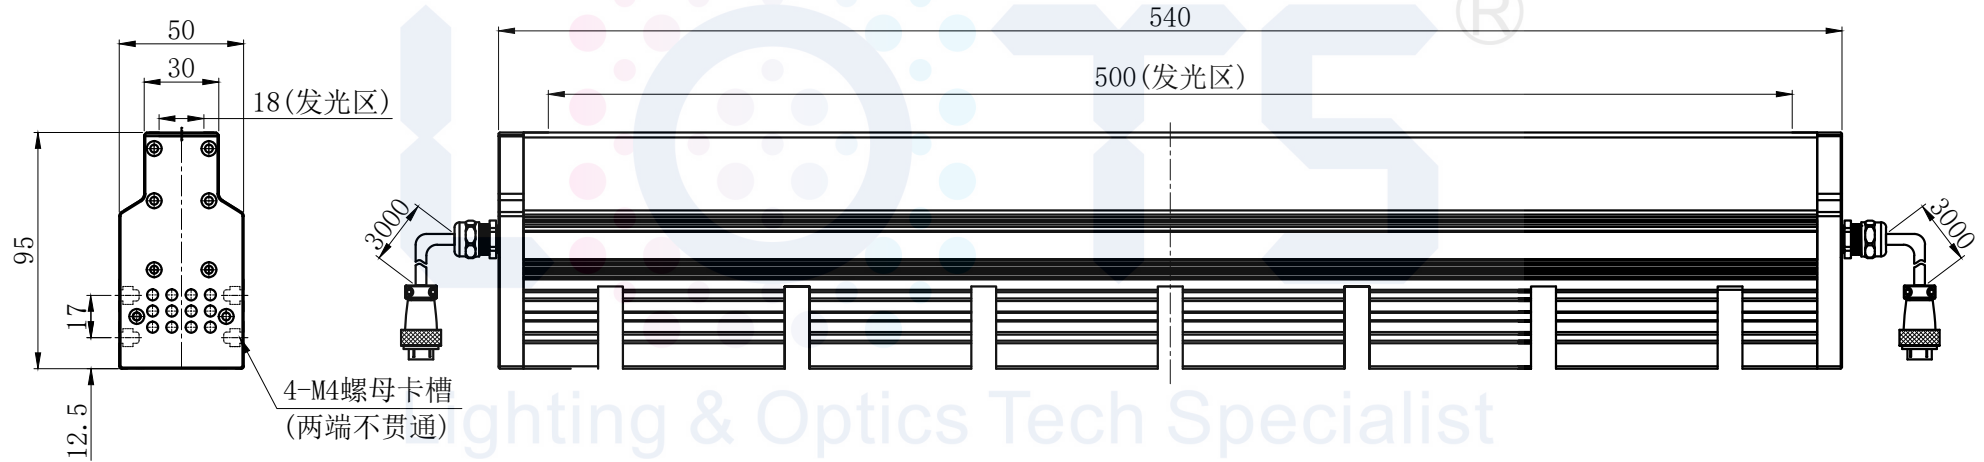

# LTS-4LINV500

		产品型号	LTS-4LINV500
		LED发光色	R(红)/W(白)
单位	mm (毫米)	输入电压	DC 24V(max)
比例	1:1	消耗功率	/
版本	NO 2.0	电缆极性	1:+、2:-、3:NC、4:NC

注:四周有M4螺母卡槽用于安装。