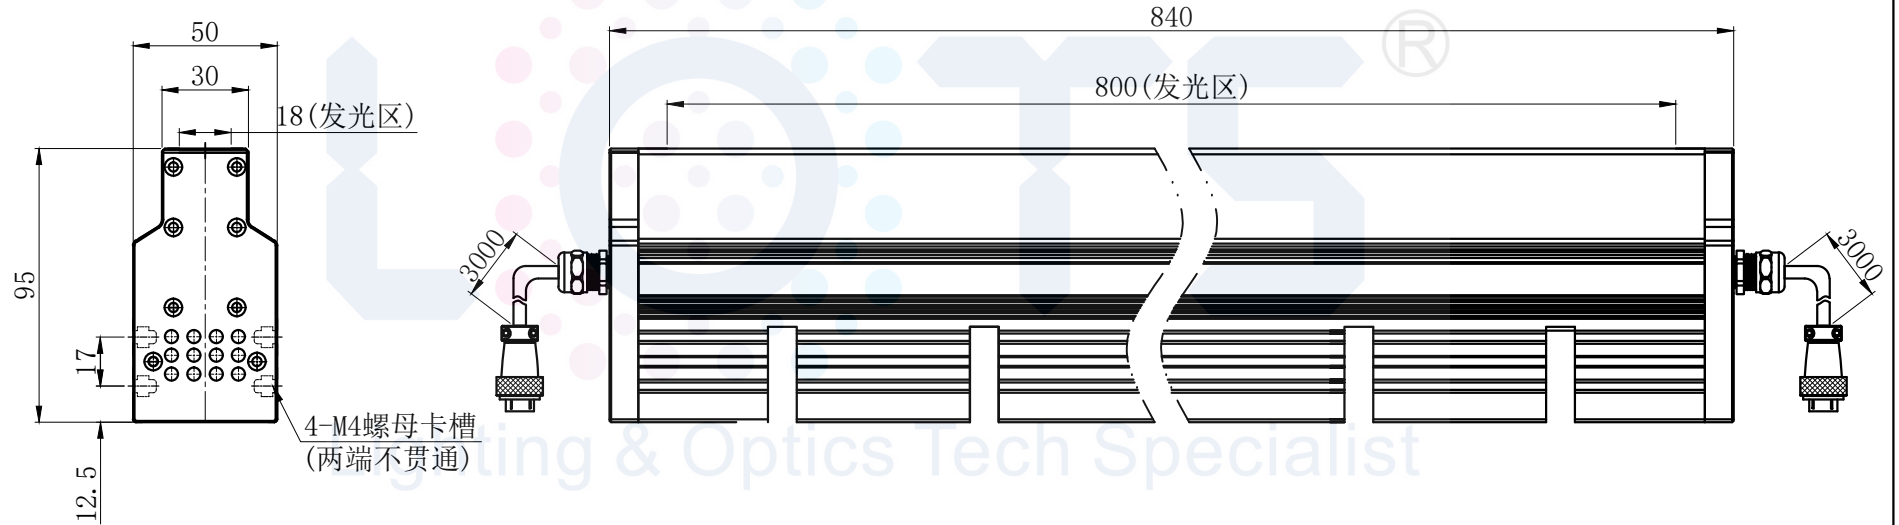

LTS-4LINV800

		产品型号	LTS-4LINV800
		LED发光色	R(红)/W(白)
单位	mm (毫米)	输入电压	DC 24V(max)
比例	1:1	消耗功率	/
版本	NO 2.0	电缆极性	1:+、2:-、3:NC、4:NC

注：四周有M4螺母卡槽用于安装。