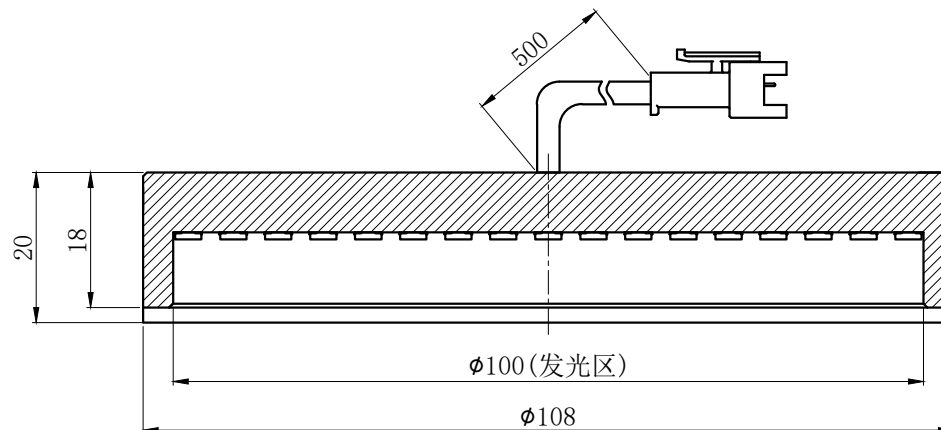

# LTS-FT100

产品型号	LTS-FT100
LED发光色	R(红)/W(白)
输入电压	DC 24V(max)
消耗功率	7.92W(W)/5.28W(R)
电缆极性	1:+、2:NC、3:-