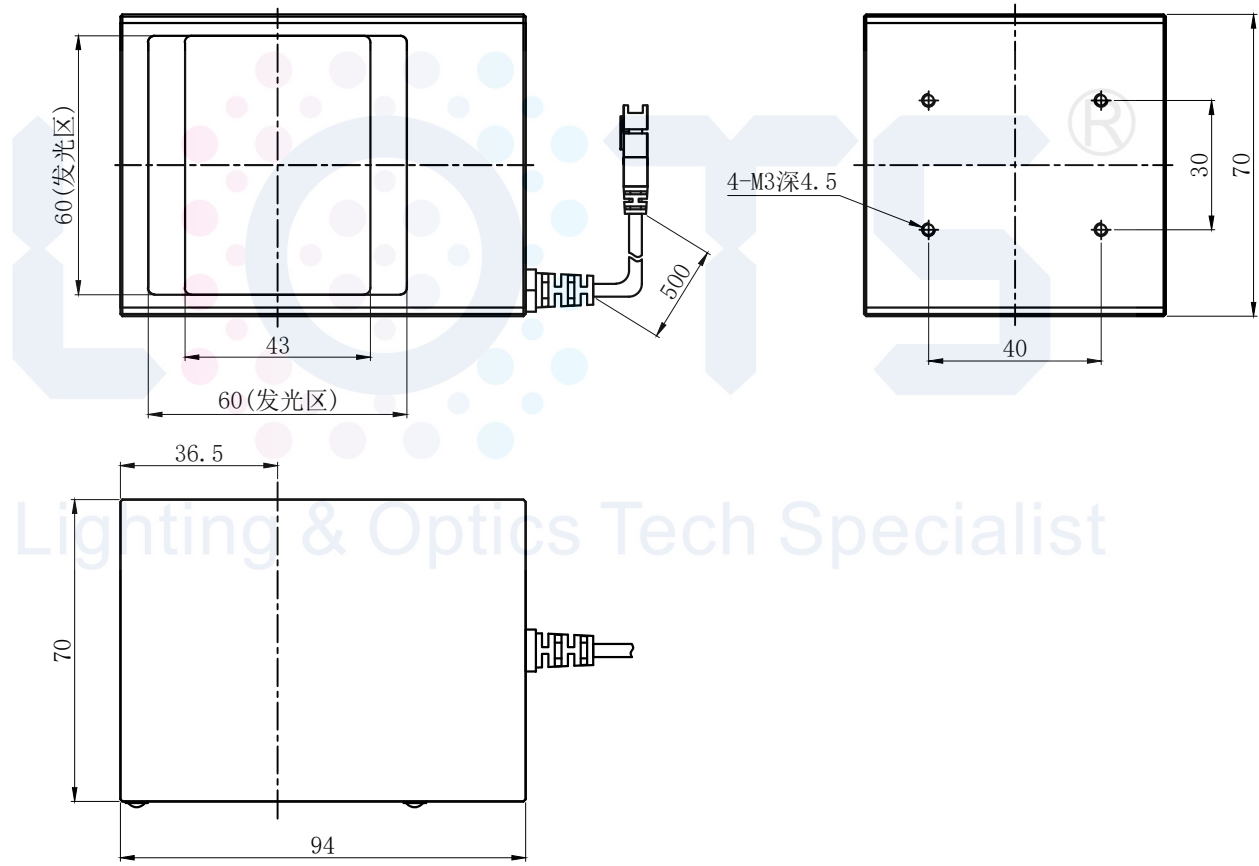

# LTS-PF-3COX60

|    |         |        |               |
|----|---------|--------|---------------|
|    |         | 产品型号   | LTS-PF-3COX60 |
|    |         | LED发光色 | R(红)/W(白)     |
| 单位 | mm (毫米) | 输入电压   | DC 24V(max)   |
| 比例 | 1:1     | 消耗功率   | /             |
| 版本 | NO 1.0  | 电缆极性   | 1:+、2:NC、3:-  |