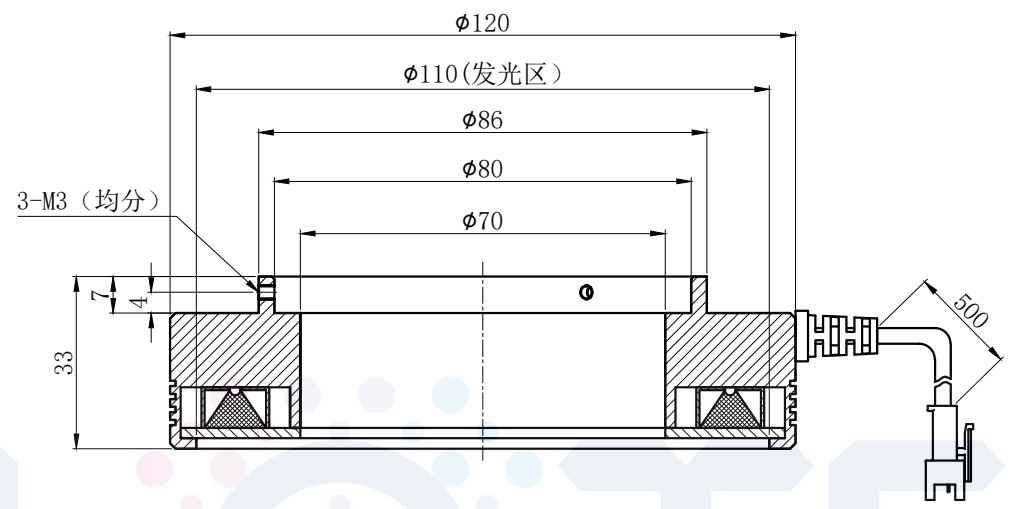

# LTS-RNH12090

产品型号	LTS-RNH12090
LED发光色	R(红)/W(白)
输入电压	DC 24V(max)
消耗功率	26.42W(R)/26.42W(W)
电缆极性	1:+、2:NC、3:-