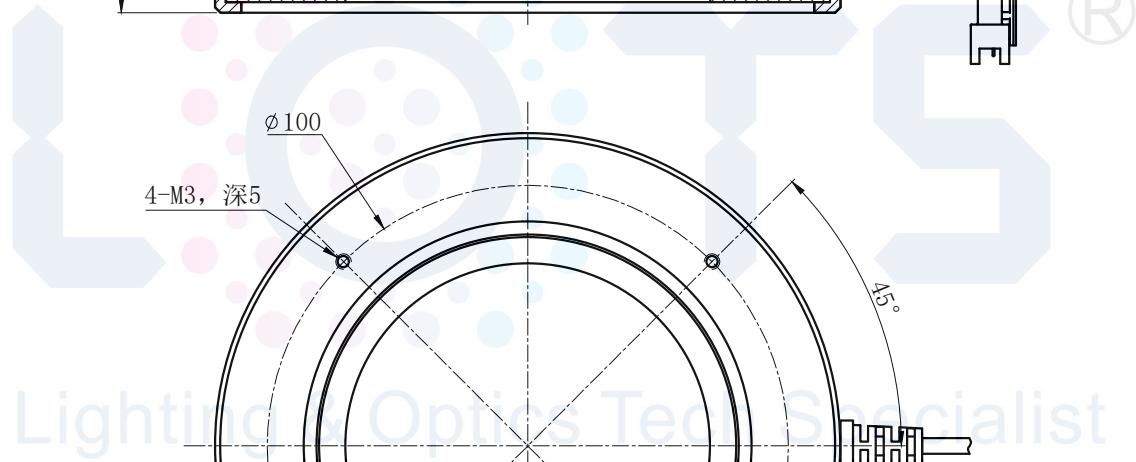

# LTS-RNH12090

产品型号	LTS-RNH12090
LED发光色	R(红)/W(白)
输入电压	DC 24V(max)
消耗功率	26.42W(R)/26.42W(W)
电缆极性	1:+、2:NC、3:-