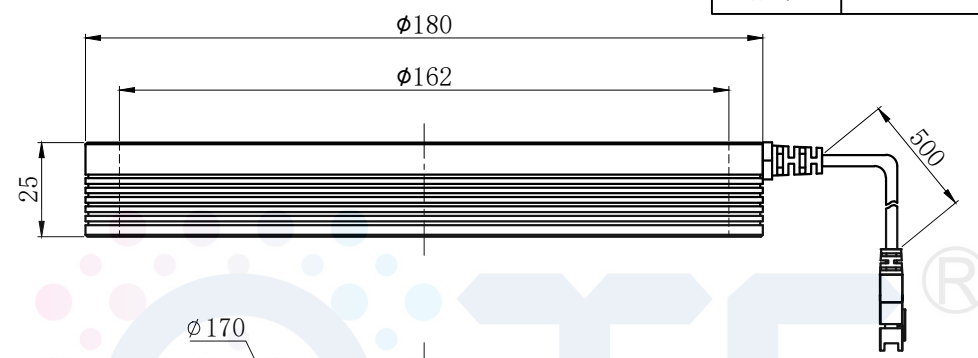

LTS-RN18015

		产品型号	LTS-RN18015
		LED发光色	R(红)/W(白)
单位	mm (毫米)	输入电压	DC 24V(max)
比例	1:1	消耗功率	/
版本	NO 1.0	电缆极性	1:+, 2:NC, 3:-

注：可选配平面漫射板