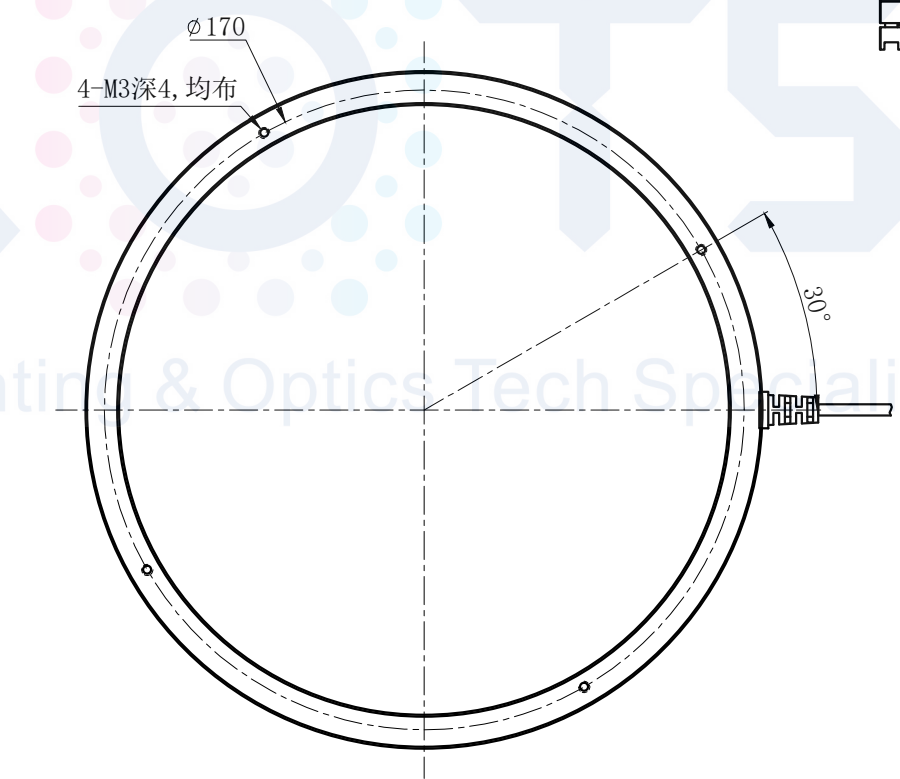

LTS-RN18015

		产品型号	LTS-RN18015
		LED发光色	R(红)/W(白)
单位	mm (毫米)	输入电压	DC 24V(max)
比例	1:1	消耗功率	/
版本	NO 1.0	电缆极性	1:+, 2:NC, 3:-

注：可选配平面漫射板