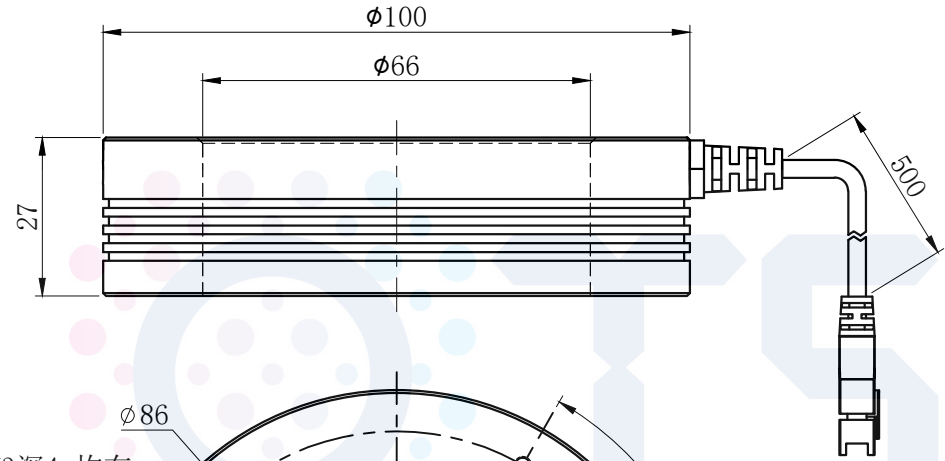

LTS-3RN10030

		产品型号	LTS-3RN10030
		LED发光色	R(红)/W(白)
单位	mm (毫米)	输入电压	DC 24V(max)
比例	1:1	消耗功率	/
版本	NO 1.4	电缆极性	1:+, 2:NC, 3:-

注：可选配平面漫射板