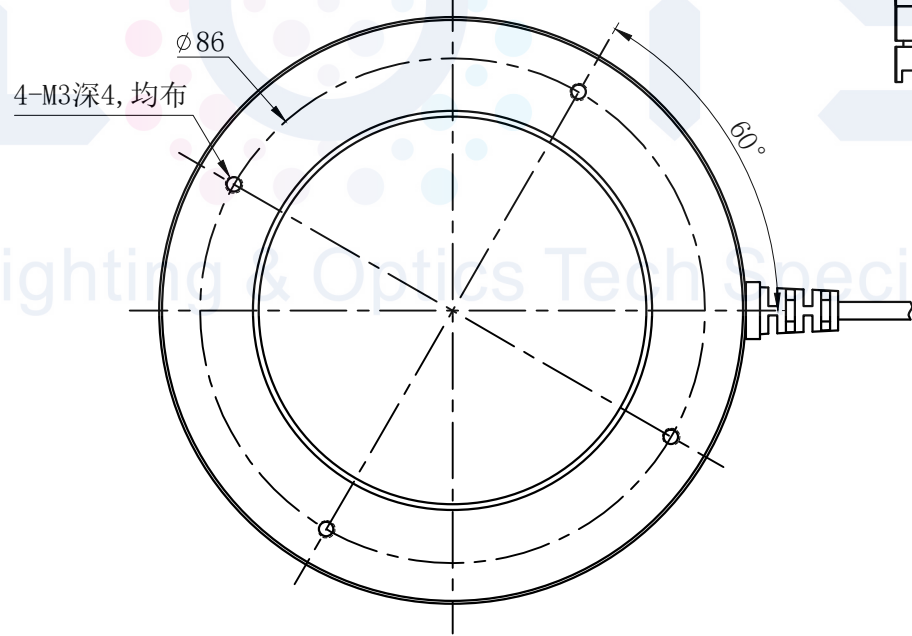

LTS-3RN10030

		产品型号	LTS-3RN10030
		LED发光色	R(红)/W(白)
单位	mm (毫米)	输入电压	DC 24V(max)
比例	1:1	消耗功率	/
版本	NO 1.4	电缆极性	1:+, 2:NC, 3:-

注：可选配平面漫射板