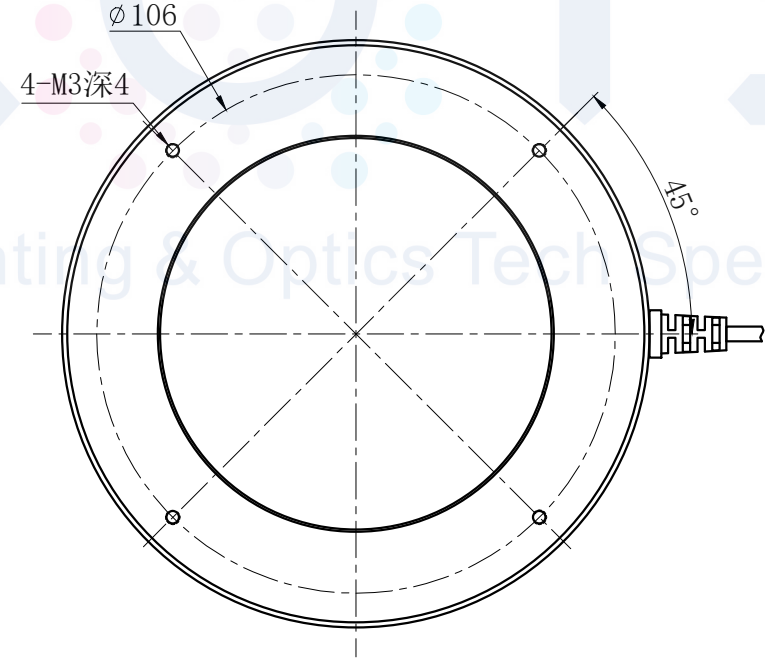

LTS-3RN12030

		产品型号	LTS-3RN12030
		LED发光色	R(红)/W(白)
单位	mm (毫米)	输入电压	DC 24V(max)
比例	1:1	消耗功率	/
版本	NO 1.5	电缆极性	1:+, 2:NC, 3:-

注：可选配杯状漫射板