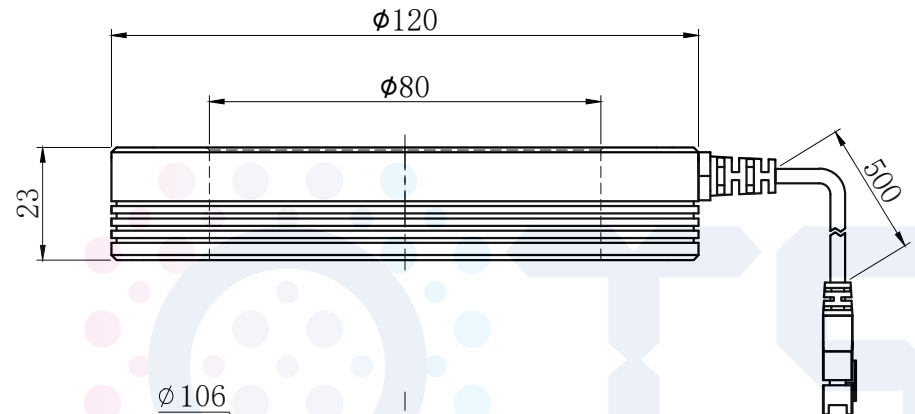

LTS-3RN12030

		产品型号	LTS-3RN12030
		LED发光色	R(红)/W(白)
单位	mm (毫米)	输入电压	DC 24V(max)
比例	1:1	消耗功率	/
版本	NO 1.5	电缆极性	1:+, 2:NC, 3:-

注：可选配杯状漫射板