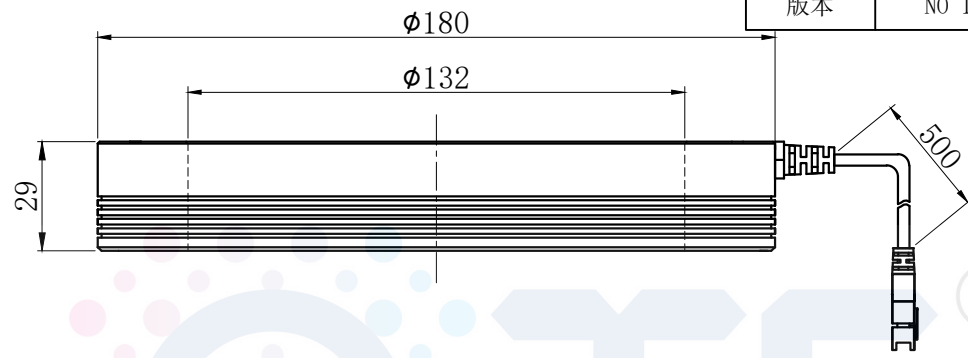

LTS-3RN18030

产品型号		LTS-3RN18030	
LED发光色		R(红)/W(白)	
单位	mm (毫米)	输入电压	DC 24V(max)
比例	1:1	消耗功率	/
版本	NO 1.4	电缆极性	1:+, 2:NC, 3:-

注：可选配杯状漫射板

Lighting & Optics Tech Specialist