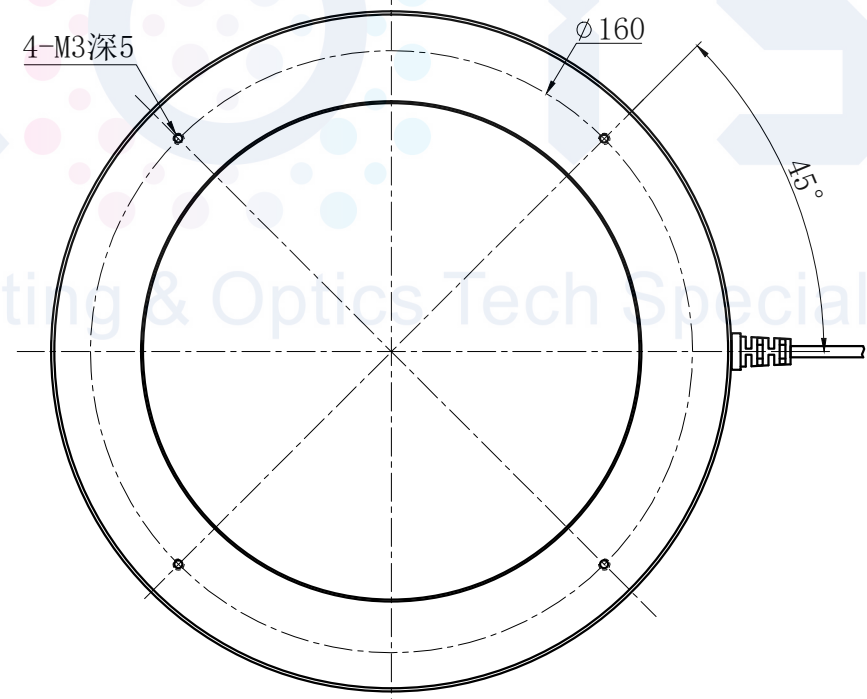

LTS-3RN18030

产品型号		LTS-3RN18030	
LED发光色		R(红)/W(白)	
单位	mm (毫米)	输入电压	DC 24V(max)
比例	1:1	消耗功率	/
版本	NO 1.4	电缆极性	1:+, 2:NC, 3:-

注：可选配杯状漫射板

Lighting & Optics Tech Specialist