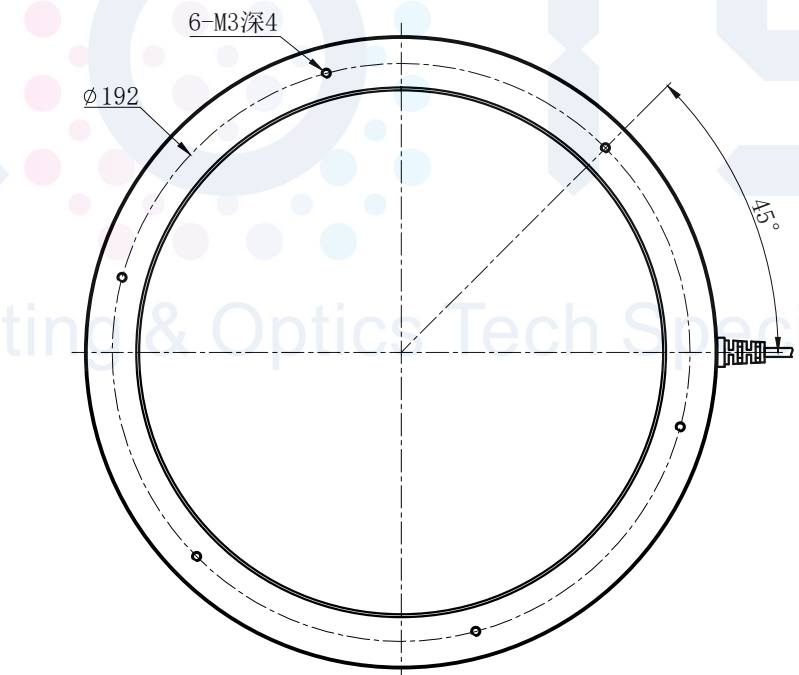

LTS-3RN21030

		产品型号	LTS-3RN21030
		LED发光色	R(红)/W(白)
单位	mm (毫米)	输入电压	DC 24V(max)
比例	1:1	消耗功率	/
版本	NO 1.4	电缆极性	1:+, 2:NC, 3:-

注：可选配平面漫射板