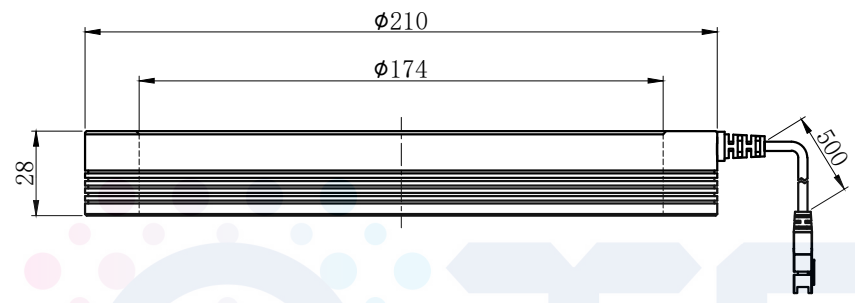

LTS-3RN21030

		产品型号	LTS-3RN21030
		LED发光色	R(红)/W(白)
单位	mm (毫米)	输入电压	DC 24V(max)
比例	1:1	消耗功率	/
版本	NO 1.4	电缆极性	1:+, 2:NC, 3:-

注：可选配平面漫射板