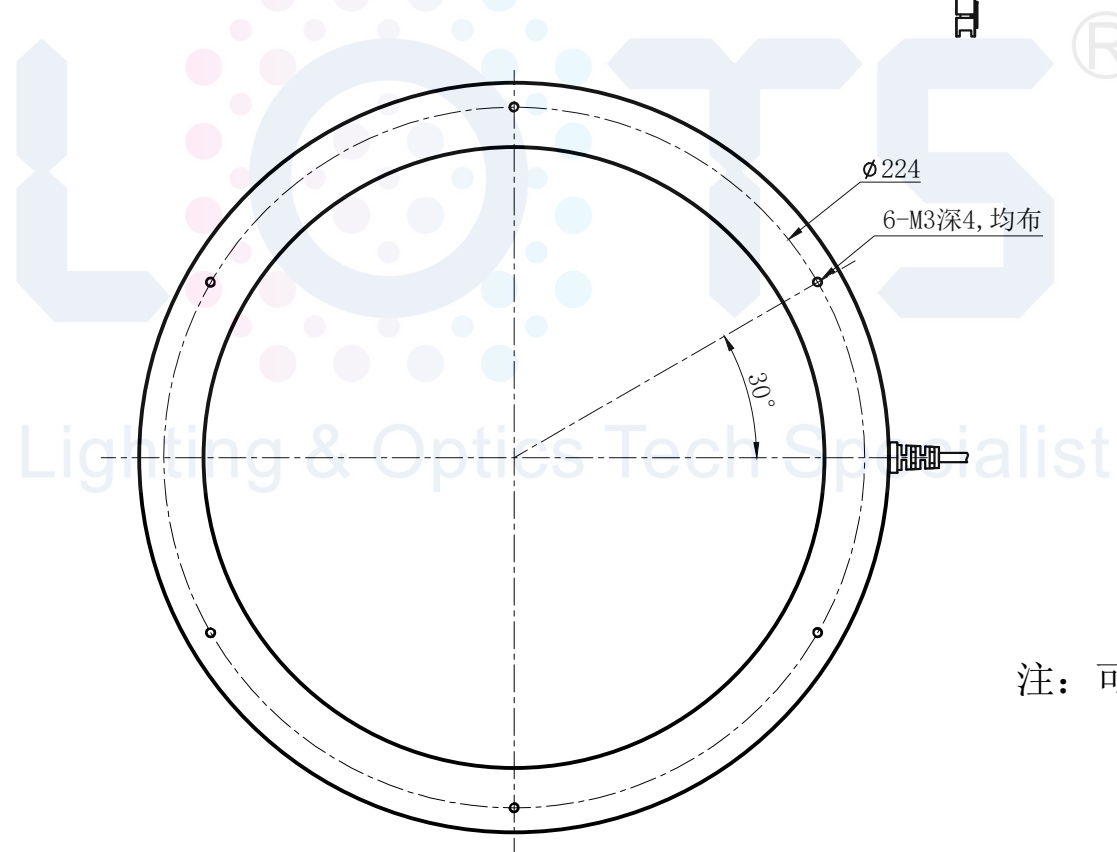

LTS-3RN24030

产品型号		LTS-3RN24030	
LED发光色		R(红)/W(白)	
单位	mm (毫米)	输入电压	DC 24V(max)
比例	1:1	消耗功率	/
版本	NO 1.2	电缆极性	1:+、2:NC、3:-

注：可选配平面漫射板。