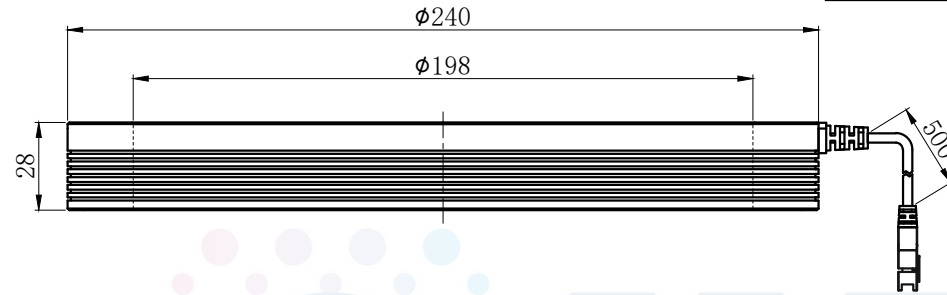

LTS-3RN24030

产品型号		LTS-3RN24030	
LED发光色		R(红)/W(白)	
单位	mm (毫米)	输入电压	DC 24V(max)
比例	1:1	消耗功率	/
版本	NO 1.2	电缆极性	1:+、2:NC、3:-

注：可选配平面漫射板。