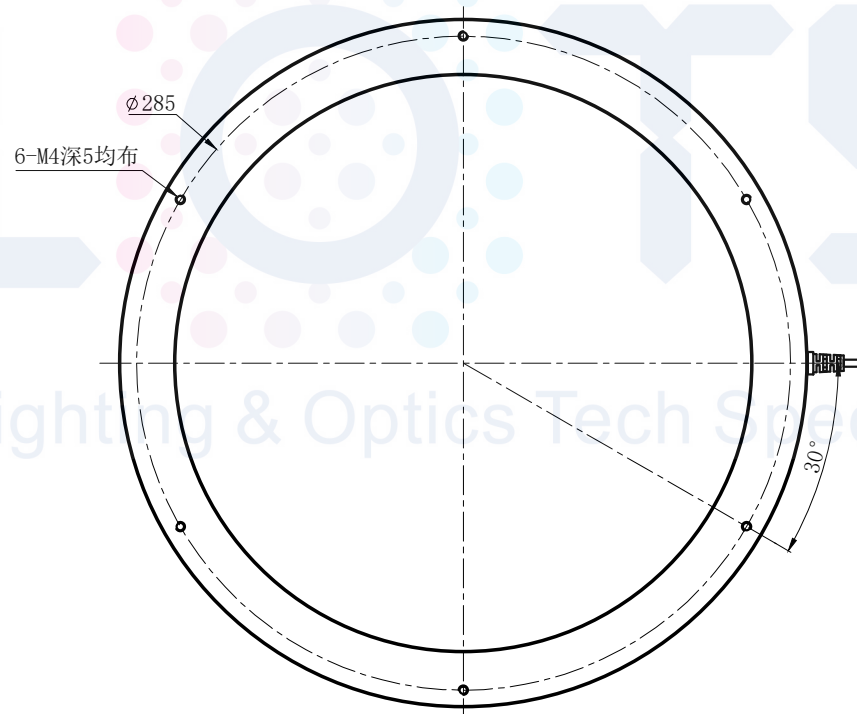

LTS-3RN30030

产品型号		LTS-3RN30030	
LED发光色		R(红)/W(白)	
单位	mm (毫米)	输入电压	DC 24V(max)
比例	1:1	消耗功率	/
版本	NO 1.1	电缆极性	1:+、2:NC、3:-

注：可选配杯状漫射板