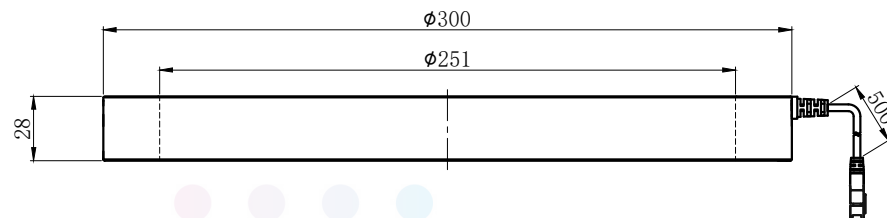

LTS-3RN30030

产品型号		LTS-3RN30030	
LED发光色		R(红)/W(白)	
单位	mm (毫米)	输入电压	DC 24V(max)
比例	1:1	消耗功率	/
版本	NO 1.1	电缆极性	1:+、2:NC、3:-

注：可选配杯状漫射板