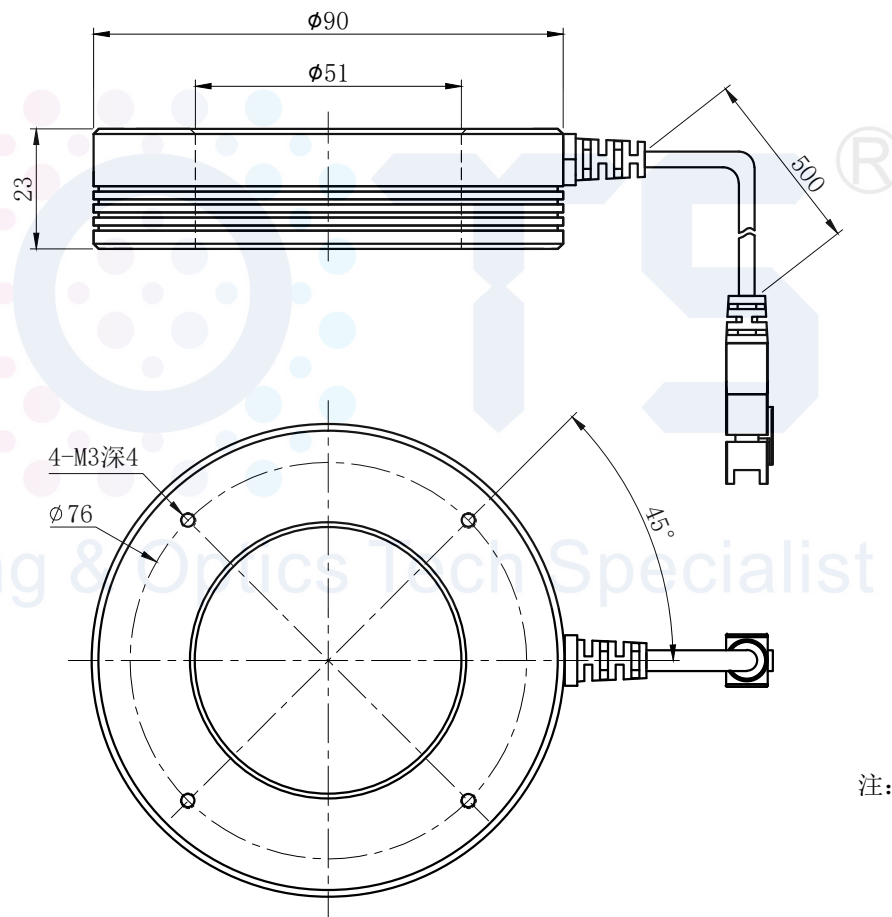

LTS-3RN9030

产品型号		LTS-3RN9030	
LED发光色		R(红)/W(白)	
单位	mm(毫米)	输入电压	DC 24V(max)
比例	1:1	消耗功率	/
版本	NO 1.2	电缆极性	1:+、2:NC、3:-

注：可选配平面漫射板