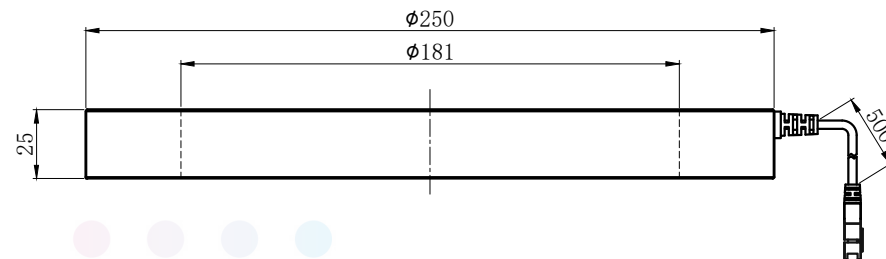

# LTS-3RN25060

产品型号		LTS-3RN25060	
LED发光色		R(红)/W(白)	
单位	mm (毫米)	输入电压	DC 24V(max)
比例	1:1	消耗功率	/
版本	NO 1.1	电缆极性	1:+、2:NC、3:-

注：可选配平面漫射板