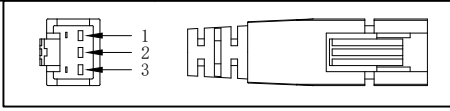

# LTS-3RN6060

产品型号		LTS-3RN6060	
LED发光色		R(红)/W(白)	
单位	mm (毫米)	输入电压	DC 24V (max)
比例	1:1	消耗功率	/
版本	NO 1.6	电缆极性	1:+, 2:NC, 3:-

可选配杯状漫射板