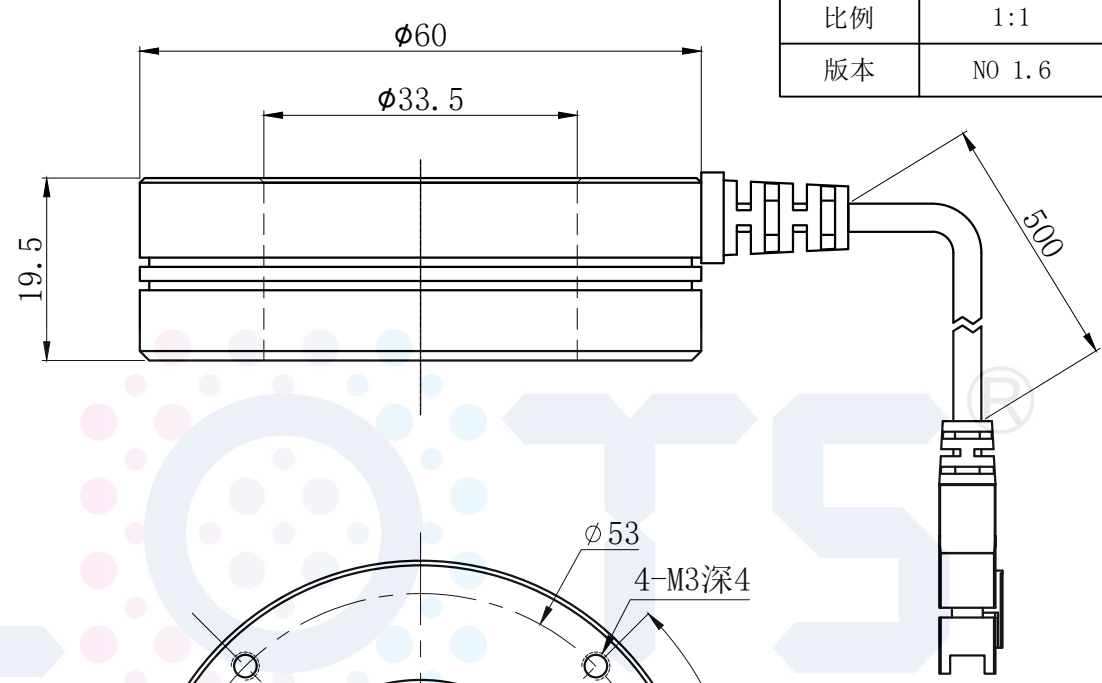

# LTS-3RN6060

产品型号		LTS-3RN6060	
LED发光色		R(红)/W(白)	
单位	mm (毫米)	输入电压	DC 24V (max)
比例	1:1	消耗功率	/
版本	NO 1.6	电缆极性	1:+, 2:NC, 3:-

可选配杯状漫射板