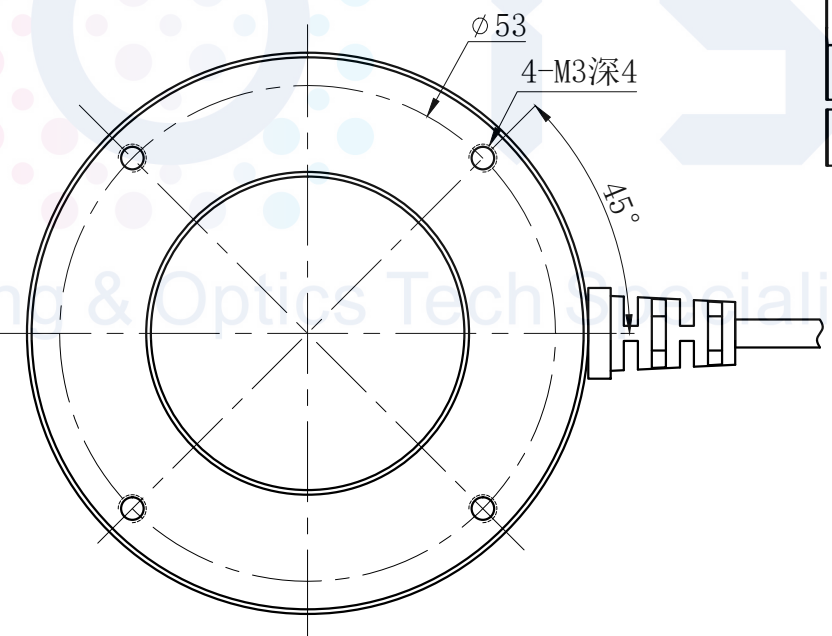

# LTS-3RN6060

产品型号		LTS-3RN6060	
LED发光色		R(红)/W(白)	
单位	mm (毫米)	输入电压	DC 24V (max)
比例	1:1	消耗功率	/
版本	NO 1.6	电缆极性	1:+, 2:NC, 3:-

可选配杯状漫射板