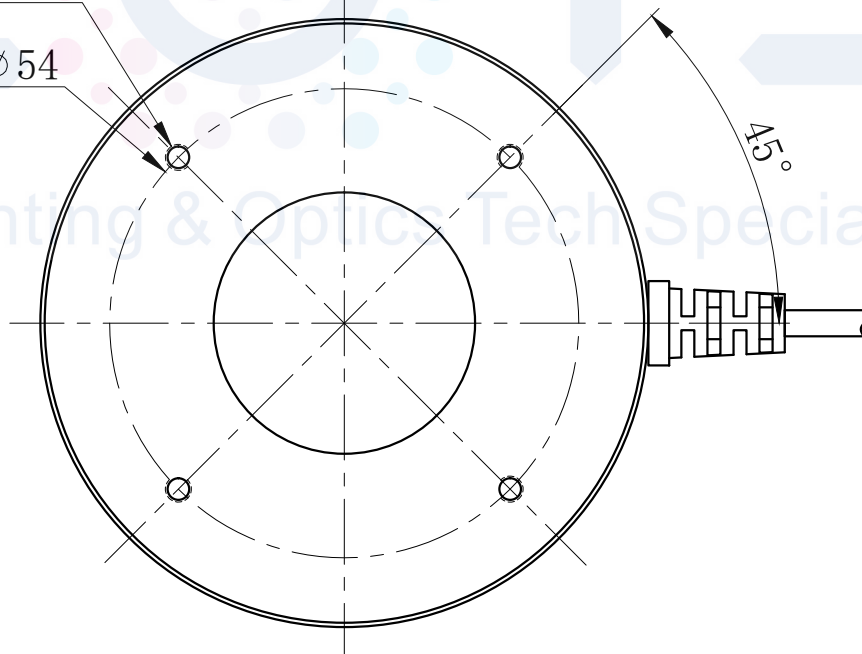

LTS-3RN7060

产品型号		LTS-3RN7060	
LED发光色		R(红)/W(白)	
单位	mm(毫米)	输入电压	DC 24V(max)
比例	1:1	消耗功率	/
版本	NO 1.9	电缆极性	1:+、2:NC、3:-

4-M3深4

φ54

45°

可选配杯装漫射板