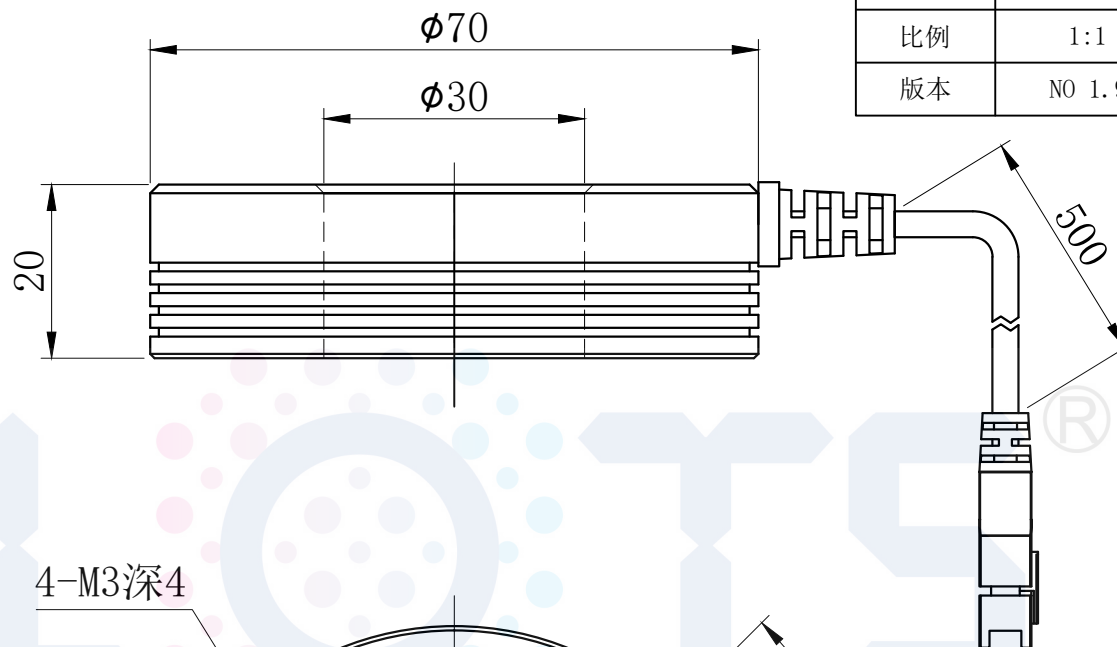

LTS-3RN7060

产品型号		LTS-3RN7060	
LED发光色		R(红)/W(白)	
单位	mm(毫米)	输入电压	DC 24V(max)
比例	1:1	消耗功率	/
版本	NO 1.9	电缆极性	1:+、2:NC、3:-

4-M3深4

φ54

45°

可选配杯装漫射板