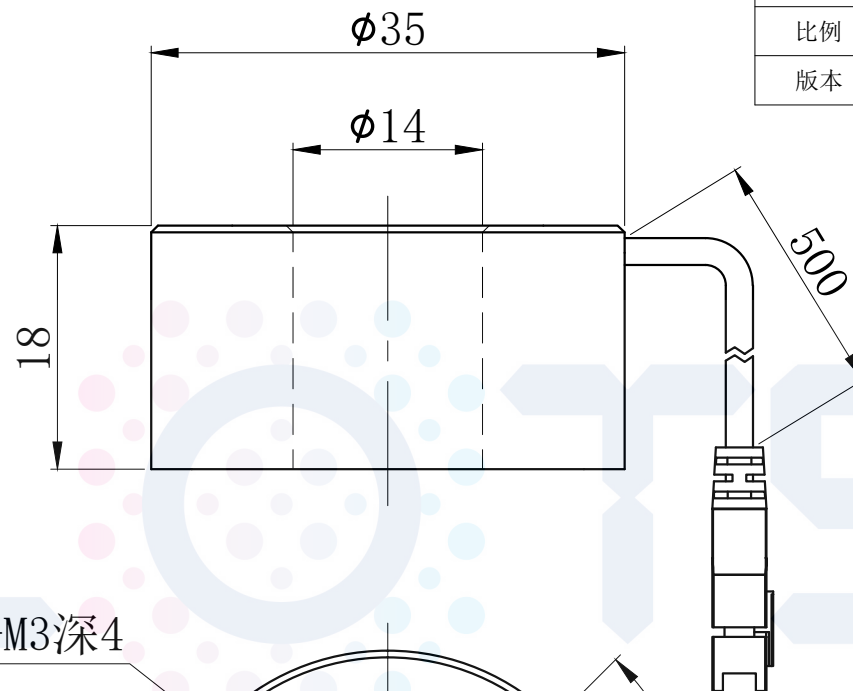

LTS-RN3590

产品型号	LTS-RN3590
LED发光色	R(红)/W(白)
输入电压	DC 24V(max)
消耗功率	/
电缆极性	1:+, 2:NC, 3:-

单位	mm (毫米)
比例	1:1
版本	NO 1.0

4-M3深4

∅24

可选配平面漫射板

Lighting & Optics Tech Specialist