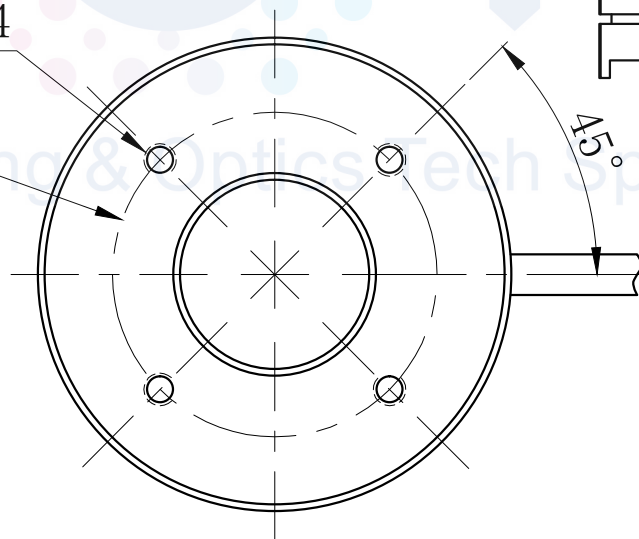

LTS-RN3590

产品型号	LTS-RN3590
LED发光色	R(红)/W(白)
输入电压	DC 24V(max)
消耗功率	/
电缆极性	1:+, 2:NC, 3:-

单位	mm (毫米)
比例	1:1
版本	NO 1.0

4-M3深4

∅24

可选配平面漫射板

Lighting & Optics Tech Specialist