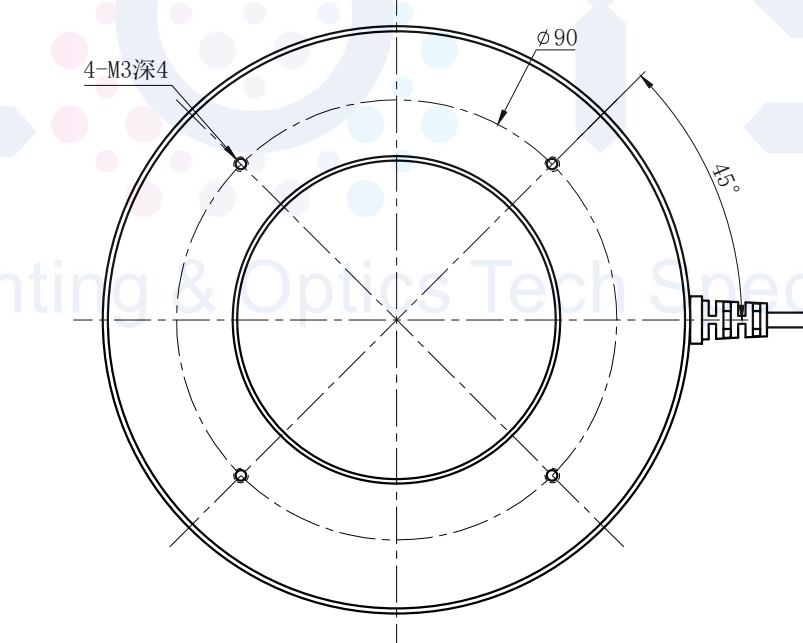

# LTS-RN12080

		产品型号	LTS-RN12080
		LED发光色	R(红)/W(白)
单位	mm (毫米)	输入电压	DC 24V(max)
比例	1:1	消耗功率	/
版本	NO 1.2	电缆极性	1:+, 2:NC, 3:-

注：可选配平面漫射板