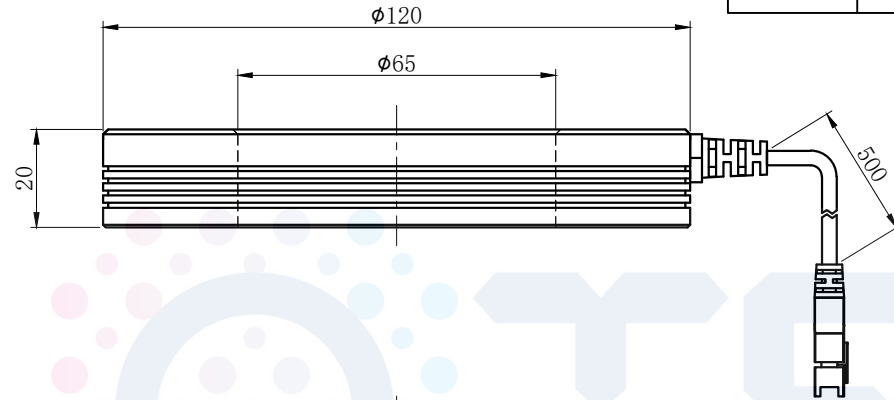

# LTS-RN12080

		产品型号	LTS-RN12080
		LED发光色	R(红)/W(白)
单位	mm (毫米)	输入电压	DC 24V(max)
比例	1:1	消耗功率	/
版本	NO 1.2	电缆极性	1:+, 2:NC, 3:-

注：可选配平面漫射板