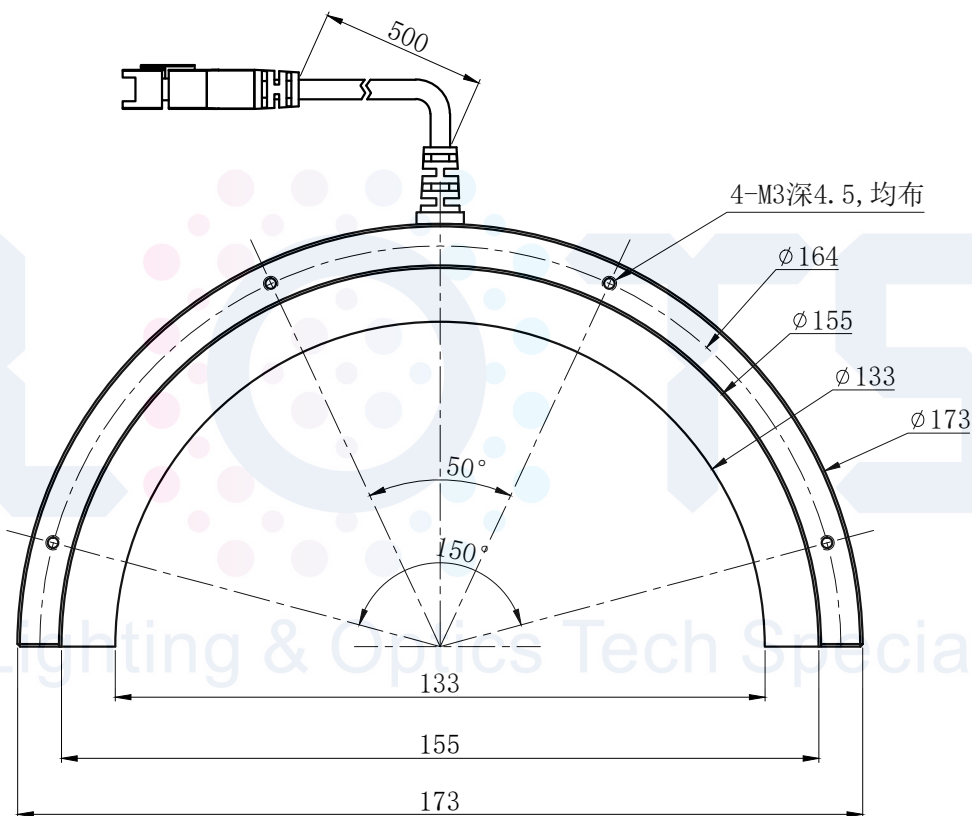

# LTS-SRN17315-180

产品型号		LTS-SRN17315-180	
LED发光色		R(红)/W(白)	
单位	mm (毫米)	输入电压	DC 24V(max)
比例	1:1	消耗功率	/
版本	NO 1.0	电缆极性	1:+、2:NC、3:-

漫射板