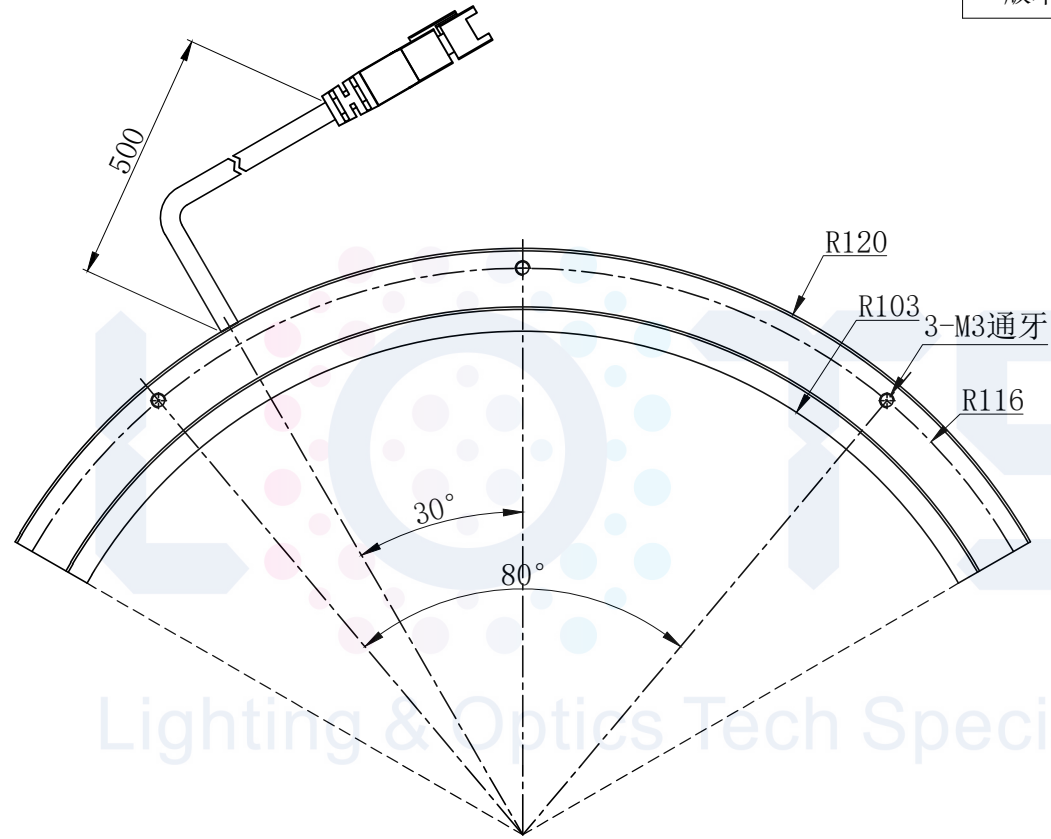

LTS-SRN24000-120

产品型号		LTS-SRN24000-120	
LED发光色		R(红)/W(白)	
单位	mm (毫米)	输入电压	DC 24V(max)
比例	1:1	消耗功率	/
版本	NO 1.0	电缆极性	1:+、2:NC、3:-

Lighting & Optics Tech Specialist