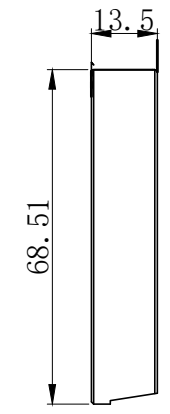

LTS-SRN24000-120

产品型号		LTS-SRN24000-120	
LED发光色		R(红)/W(白)	
单位	mm (毫米)	输入电压	DC 24V(max)
比例	1:1	消耗功率	/
版本	NO 1.0	电缆极性	1:+、2:NC、3:-

Lighting & Optics Tech Specialist