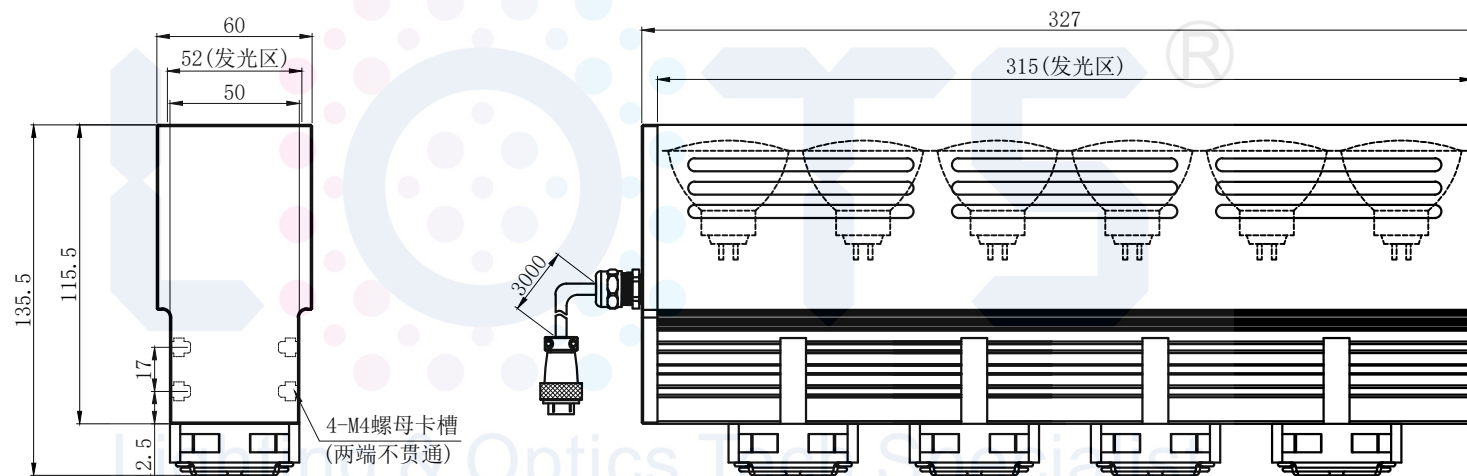

# LTS-LIN31552

产品型号		LTS-LIN31552	
发光色		W (白)	
单位	mm (毫米)	输入电压	DC 24V (max)
比例	1:1	消耗功率	300W
版本	NO 1.0	电缆极性	1:+、2:-、3:FAN+、4:FAN-

注:四周有M4螺母卡槽用于安装。