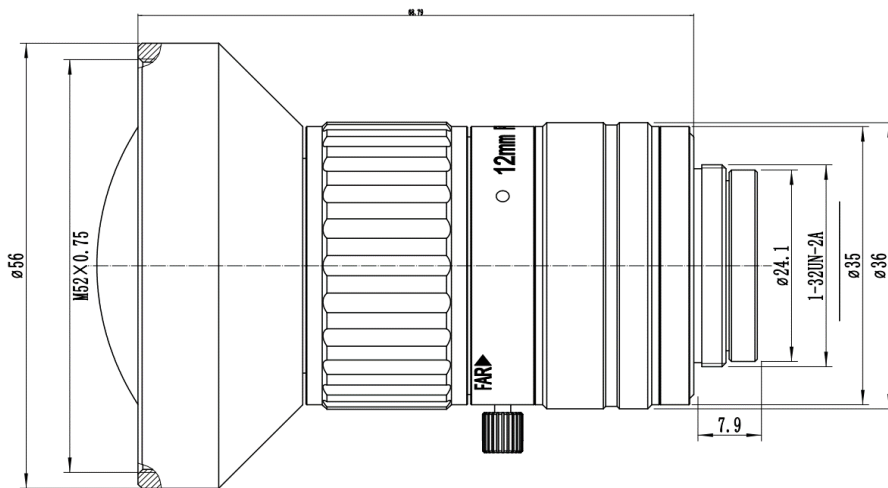

<b>Model No.</b>	<b>LTS-1412-5MP-SW</b>		
<b>Focal</b>	12mm	<b>Aperture</b>	F1.4
<b>Resolution</b>	5MP (800-1700nm)	<b>Format</b>	1"
<b>Mount</b>	C	<b>TV Distortion</b>	1.00%
<b>M.O.D</b>	0.15m	<b>Weight</b>	252g
<b>Total track length</b>	86mm	<b>Back focal length</b>	9.8mm
<b>Flange focal length</b>	17.526mm	<b>Filter size</b>	M52*0.75
<b>Zoom</b>	/	<b>Iris</b>	Fixed
<b>Focus</b>	Manual	<b>Angel</b>	1"
<b>Operating temperature</b>	-20°C ~ 70°C	<b>D</b>	78
		<b>H</b>	62
		<b>V</b>	50

<b>Vision number: V3.0</b>	<b>Dimensions</b>	0-25	25-50°	50-100°	Unit
	<b>Tolerance</b>	±0.1	±0.2	±0.3	mm