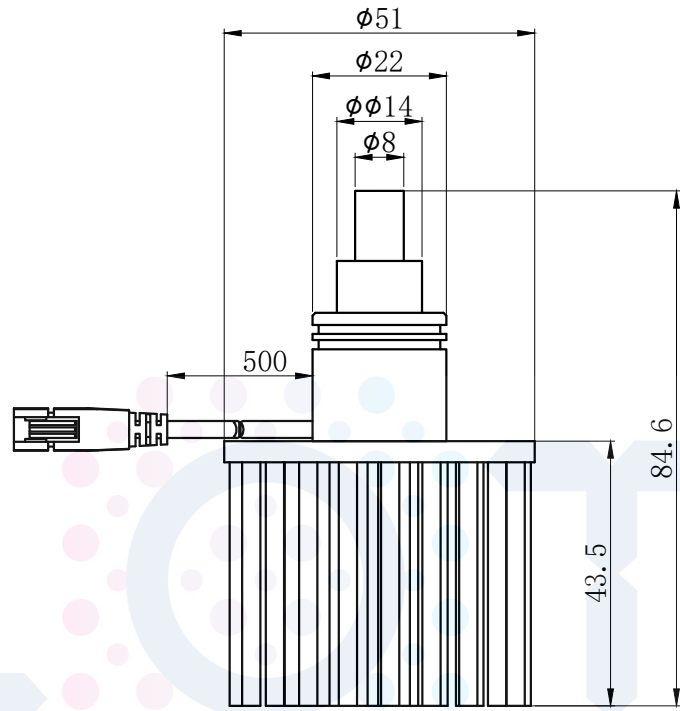

LTS-3SL0810

		产品型号	LTS-3SL0810
		LED发光色	R(红)/W(白)
单位	mm (毫米)	输入电流	2000mA
比例	1:1	消耗功率	10W
版本	NO 1.0	电缆极性	1:+、2:-、3:NC